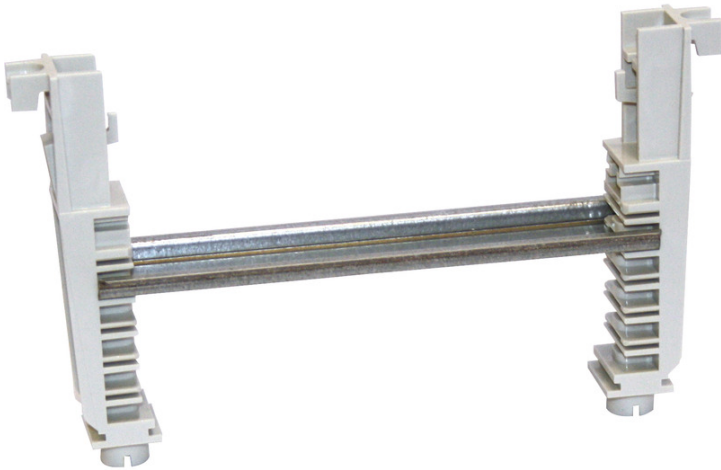

Universal-Montagehalter

GNU 235

GNU 235

Universal-Montagehalter

Artikelnummer: 07423501

Maße: 35 x 160 x 7,5 mm

Universalmontagehalter (GUM), mit Normschiene 35 mm (GNU), erlaubt die Montage in 5 unterschiedlichen Höhen, für Normschiene und Montageplatten

mit Normschiene

Produkteigenschaften

Maße und Gewicht

Breite:	35 mm
Länge:	160 mm
Höhe:	7.5 mm
Gewicht:	0.101 kg

Mechanische Eigenschaften

Art des Zubehörs:	sonstige
-------------------	----------

Vertriebsdaten