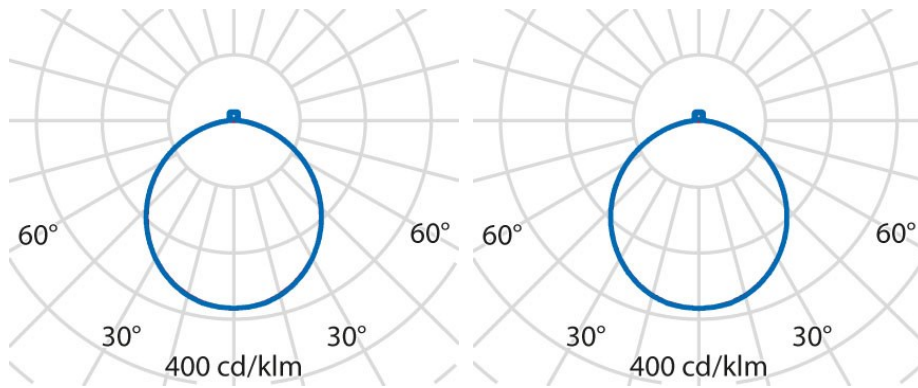

Photometrische Daten