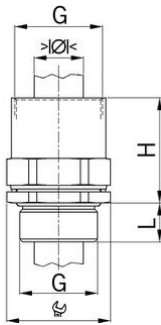

AGRO Kombi-EMV-Schlauchverschraubung für Kupfer-Hohlgeflechte

Anschlussgewinde metrisch

· Passend zu ROHRflex® Wellenschlauch

Artikel-Nr.:	1165.84.32.34
EAN:	7611614219622
Material	Messing vernickelt
Kontakthülse	Messing vernickelt
O-Ring	NBR
Einsatztemperatur	-40°C / +120°C
Schutzart	IP 68 (mit Rohrflex®-Ringwellenschlauch)
Eigenschaften	Dank unserer Kombi-EMV-Schlauchverschraubung für Kupfer-Hohlgeflechte können die Geflechte problemlos auf Masse geführt werden. Eine Kontakthülse garantiert optimale und ausreissfeste Schirmkontaktierung und gleichzeitig eine vibrations sichere Einführung.
Gewinde (G)	M32x1.5
Minimaler Klemmbereich	12.0 mm
Maximaler Klemmbereich	20.0 mm
Schlüsselweite	36 mm
Masswert (H)	36.5 mm
Gewindelänge (L)	13 mm
Versand	25
Preisgruppe	520