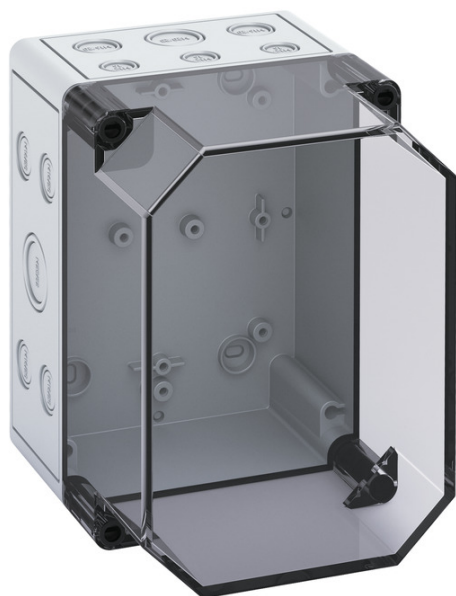

Leergehäuse

### TK PS 1813-16-tm

Leergehäuse

INDIVIDUALISIERBAR

Artikelnummer: 10701601  
Maße: 180 x 130 x 165 mm

Leergehäuse, mit Schutzart IP66, Polystyrol,  $U_i=690V$  AC,  $U_i=1000V$  DC, innenliegende Befestigungsstellen, für Standardinstallationen im Innenbereich

**Kasten: Polystyrol, grau, Deckel: Polycarbonat, transparent, Ausschlagmembranen, M12/M16/M20/M25/M32, (23 seitlich)**

Zum Industrieprodukt: 13801601

### Maße und Gewicht

Breite:	180 mm
Länge:	130 mm
Höhe:	165 mm
Gewicht:	0.5767 kg