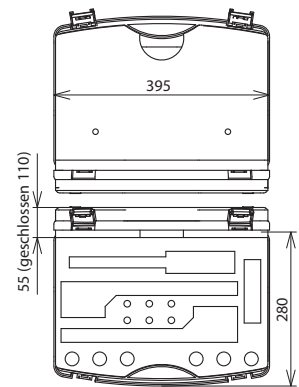

KKL EKV ÜGK MB (745 106)

Maßbild KKL EKV ÜGK MB

Typ	KKL EKV ÜGK MB
Art.-Nr.	745 106
Abmessung	395 x 280 x 110 mm
Farbe	grau ●

Stammdaten

Nettogewicht	890.000 g/st
Zolltarifnummer (Komb. Nomenklatur EU)	42021250
GTIN (EAN)	4013364104495
VPE	1 ST