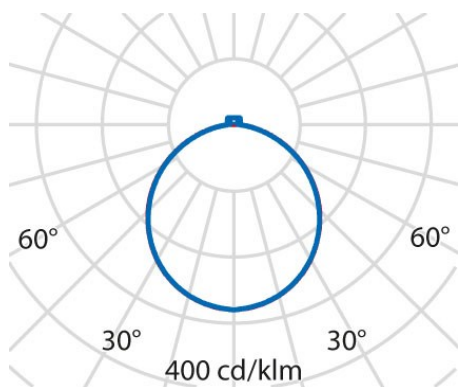

Photometrische Daten