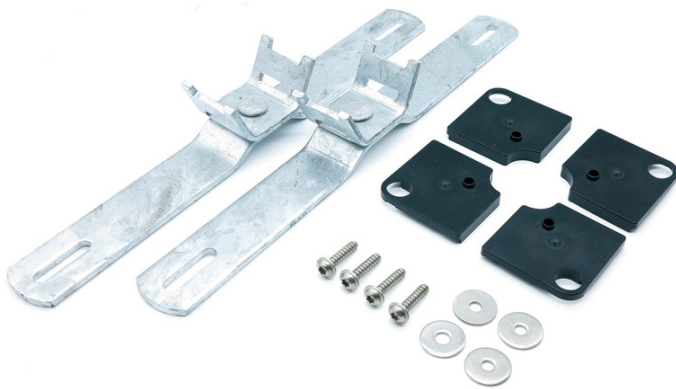

Mastschellen-Set

GEOS MSS-30

GEOS MSS-30

Mastschellen-Set

Artikelnummer: 72005001

Maße: 35 x 300 x 40,5 mm

Mastschellen-Set aus feuerverzinktem Stahl, Set=2
Stück

Montage an der 300mm-Gehäusesseite

Produkteigenschaften

Maße und Gewicht

Breite:	35 mm
Länge:	300 mm
Höhe:	40.5 mm
Gewicht:	0.815 kg

Materialeigenschaften

Brennbarkeitsklasse nach UL94:	V0
Glühdrahtfestigkeit:	875 °C (EN 60695-2-11)

Umgebungsbedingungen

[72004001 - SRS 60-90 - Schraubschellen-Set](#)

[72004101 - SRS 90-150 - Schraubschellen-Set](#)

[72004201 - SRS 150-210 - Schraubschellen-Set](#)

[72013101 - GEOS DP-3040 - Designplatte](#)