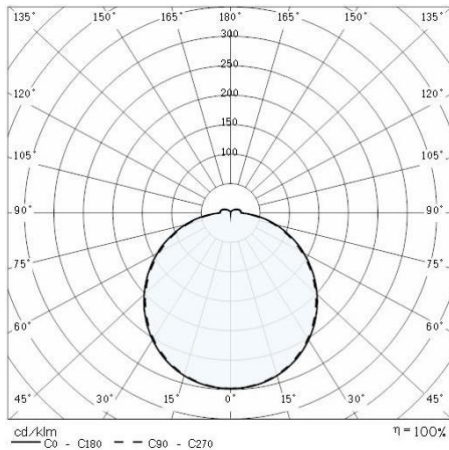

## Allgemeine Eigenschaften

Fassung:	LED	Leuchtmittel:	LED
LED-Nennlichtstrom [lm]:	2447	Leuchtenlichtstrom [lm]:	1382
Leistung [W]:	16 W	Lichtausbeute [lm/W]:	86
CRI:	80	Farbtemperatur [K]:	4000
Farbe / Veredelung:	WH-87 / Weiß / Strukturiert	Schutzart IP:	IP55
Schlagfestigkeit / Schlagenergie:	IK06 1J xx3	Schutzklasse:	II
Optik:	S/EW - Symmetrische extrabreite	Nettogewicht [kg]:	2.336
Gesamte Durchmesser [mm]:	276	Gesamte Breite [mm]:	99

## Photometrische Daten