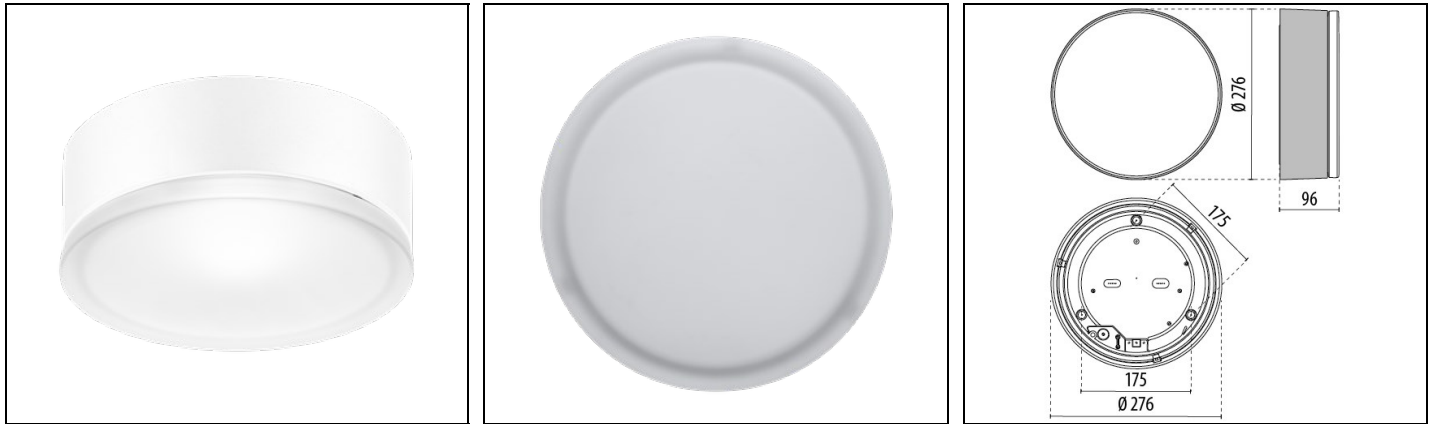

# DROP 28 LED

Artikelnummer 303064

## Beschreibung

Wand- und Deckenleuchten für Innen- und Außenbereiche, bestehend aus:

- Gehäuse aus Technopolymer, weiß und lackiert
- Diffusor aus gepresstem und beidseitig mattiertem Glas
- Silikondichtung
- Versorgung auch über eine seitliche Kabeleinführung (Ø 20 mm) möglich
- Verchromte Stahlfedern zur schnellen Montage des Diffusors am Sockel
- Piktogramme verfügbar
- Design by ROBERTO FIORATO
- Design by ROBERTO FIORATO

## Allgemeine Eigenschaften

Fassung:	LED	Leuchtmittel:	LED
LED-Nennlichtstrom [lm]:	2447	Leuchtenlichtstrom [lm]:	1382
Leistung [W]:	16 W	Lichtausbeute [lm/W]:	86
CRI:	80	Farbtemperatur [K]:	4000
Farbe / Veredelung:	WH-87 / Weiß / Strukturiert	Schutzart IP:	IP55
Schlagfestigkeit / Schlagenergie:	IK06 1J xx3	Schutzklasse:	II
Optik:	S/EW - Symmetrische extrabreite	Nettogewicht [kg]:	2.336
Gesamte Durchmesser [mm]:	276	Gesamte Breite [mm]:	99

## Mechanische Eigenschaften

Bauform:	Rund 150 ≤ x ≤ 300 mm	Gehäusematerial:	Kunststoff
Diffusormaterial:	Glas	Glühfadentest [°C]:	750 °C