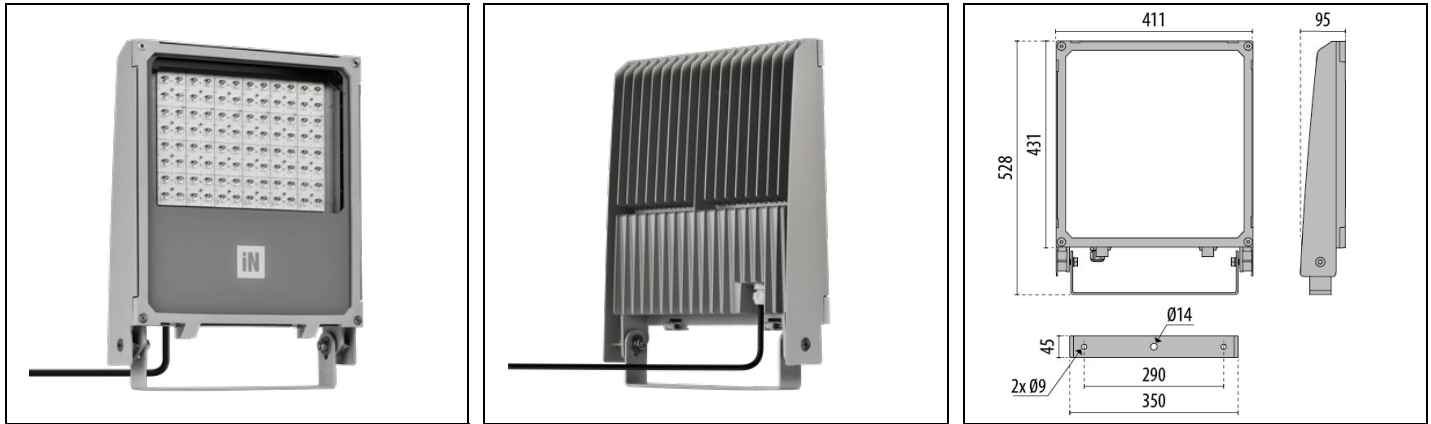

## Beschreibung

LED-Scheinwerfer für den Außen- und Innenbereich, bestehend aus:

- Mit Polymerpulverlack körnig grau lackiertes Aluminiumdruckgussgehäuse nach vorheriger chemischer Oberflächenbehandlung ISO 9227/12944 - ISO 9223 (C5)
- Diffusor aus extra klarem, gehärteten Sicherheits-Flachglas
- Optik aus Technopolymer-Linsen mit erhöhter Lichtdurchlässigkeit
- Hochelastische, verschleißfeste Silikondichtung
- Verschlussring aus lackiertem Aluminiumdruckguss mit Polyesterpulverbeschichtung, nach vorhergehender chemischer Umwandlung, der unverlierbar durch ein Gelenk mit dem Gehäuse verbunden ist
- Kabelverschraubung M20x1,5 für Kabel mit Ø10-Ø14 mm
- Leuchte mit 1-Meter-Kabel Ho7RN-F 5G1,5 mm<sup>2</sup>
- Äußere Schrauben aus Edelstahl
- Stahlbügel, lackiert mit Polyesterpulverlack nach Kataphorese-Beschichtung
- Inklusive Überspannungsschutz bis 10 kV (CM/DM)
- Zukunftssichere, wartbare Leuchte
- Informationen zu anderen Farbtemperaturen und zum Farbwiedergabeindex erhalten Sie vom Werk

## Allgemeine Eigenschaften

Fassung:	LED	Leuchtmittel:	LED
LED-Nennlichtstrom [lm]:	35073	Leuchtenlichtstrom [lm]:	30870
Leistung [W]:	195 W	Lichtausbeute [lm/W]:	158
CRI:	70	Farbtemperatur [K]:	5700
Farbe / Veredelung:	GR-94 / Grau metallic / Strukturiert	Schutzart IP:	IP66
Schlagfestigkeit / Schlagenergie:	IK08 5J xx5	Schutzklasse:	I
Optik:	S/EW - Symmetrische extrabreite	Nettogewicht [kg]:	10.121
Gesamte Länge [mm]:	411	Gesamte Breite [mm]:	528
Gesamte Höhe [mm]:	95		

## Mechanische Eigenschaften

Bauform:	Rechteckig	Gehäusematerial:	Aluminium
Diffusormaterial:	Glas	Glühfadentest [°C]:	960 °C
Frontale Windangriffsfläche [m <sup>2</sup> ]:	0.03	Seitliche Windangriffsfläche [m <sup>2</sup> ]:	0.04
Obere Windangriffsfläche [m <sup>2</sup> ]:	0.18		