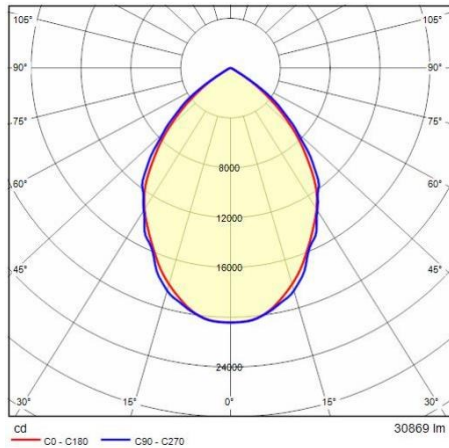

Photometrische Daten