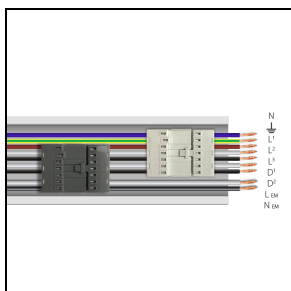

Photometrische Daten

Notwendiges zubehör

RAIL-A TRY 9P DALI/EM

310934

RAIL-A TRY 9P DALI/EM - L 1435 mm
 (inkl. 2 Halterungen aus Edelstahl)

WH-RAL9003 / Weiß RAL9003

RAIL-M TRY 9P DALI/EM

310935

RAIL-M TRY 9P DALI/EM - L 1435 mm
 (inkl. 2 Halterungen aus Edelstahl)

WH-RAL9003 / Weiß RAL9003

310936

RAIL-M TRY 9P DALI/EM - L 2870 mm
 (inkl. 4 Halterungen aus Edelstahl)

WH-RAL9003 / Weiß RAL9003

310937

RAIL-M TRY 9P DALI/EM - L 4305 mm
 (inkl. 6 Halterungen aus Edelstahl)

WH-RAL9003 / Weiß RAL9003

Um die ständige Aktualisierung unserer Produkte zu fördern, behält sich PERFORMANCE IN LIGHTING das Recht vor, Änderungen ohne vorherige Ankündigung vorzunehmen. Daher wird immer empfohlen, die neueste Version zu lesen, die auf der Website www.performanceinlighting.com veröffentlicht ist. Gelieferte Lumenleistungen und Stromverbrauch, einschließlich Verluste, unterliegen einer Toleranz von +/- 7 %. Wenn nicht anders angegeben, gelten die Werte für eine Umgebungstemperatur von 25°C. Die Garantiebedingungen sind unter <https://www.performanceinlighting.com/gr/company/led-warranty>