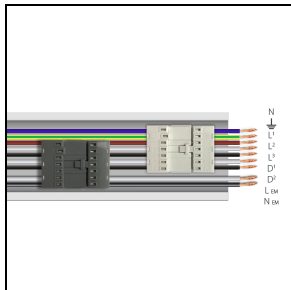

Photometrische Daten

Notwendiges zubehör

RAIL-A TRY 9P DALI/EM

310934

RAIL-A TRY 9P DALI/EM - L 1435 mm
 (inkl. 2 Halterungen aus Edelstahl)

WH-RAL9003 / Weiß RAL9003

RAIL-M TRY 9P DALI/EM

310935

RAIL-M TRY 9P DALI/EM - L 1435 mm
 (inkl. 2 Halterungen aus Edelstahl)

WH-RAL9003 / Weiß RAL9003

310936

RAIL-M TRY 9P DALI/EM - L 2870 mm
 (inkl. 4 Halterungen aus Edelstahl)

WH-RAL9003 / Weiß RAL9003

310937