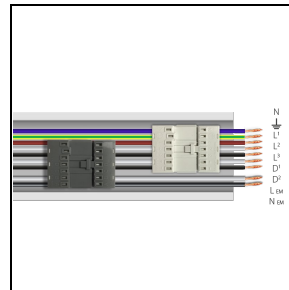

Photometrische Daten

Notwendiges zubehör

RAIL-A TRY 9P DALI/EM

310934

RAIL-A TRY 9P DALI/EM - L 1435 mm
 (inkl. 2 Halterungen aus Edelstahl)

WH-RAL9003 / Weiß RAL9003

RAIL-M TRY 9P DALI/EM

310935

RAIL-M TRY 9P DALI/EM - L 1435 mm
 (inkl. 2 Halterungen aus Edelstahl)

WH-RAL9003 / Weiß RAL9003

310936

RAIL-M TRY 9P DALI/EM - L 2870 mm
 (inkl. 4 Halterungen aus Edelstahl)

WH-RAL9003 / Weiß RAL9003

310937