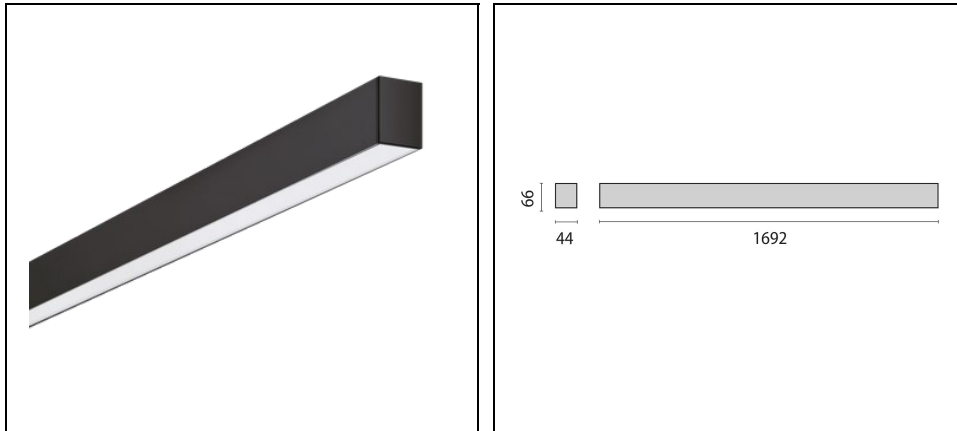

## Beschreibung

LED-Anbauleuchte für den Innenbereich, bestehend aus:

- Gehäuse aus Aluminium-Strangpressprofil, eloxiert (EV1) oder pulverbeschichtet, Kopfstücke aus Aluminiumdruckguss, pulverbeschichtet
- Diffusor aus opalem PMMA für eine optimale Lichtstreuung und Gleichmäßigkeit des Lichts
- Lichtverteilung direkt
- Geradliniges schlichtes Design mit bündigen Endkappen
- Perfekte Optik durch hochwertig ausgeführte Profilverbindungen
- Leuchte vorbereitet für Durchgangsverdrahtung
- Einfache und komfortable Leuchtenmontage
- Lichteinsätze austauschbar
- Farbtoleranz nach MacAdam  $\leq 3$  SDCM
- Viele weitere Leuchtenausführungen und Lichtbandkonfigurationen möglich unter [www.light-performer.com](http://www.light-performer.com)

## Allgemeine Eigenschaften

Fassung:	LED	Leuchtmittel:	LED
LED-Nennlichtstrom [lm]:	4790	Leuchtenlichtstrom [lm]:	4160
Leistung [W]:	29 W	Lichtausbeute [lm/W]:	143
CRI:	80	Farbtemperatur [K]:	3000
Farbe / Veredelung:	BK-RAL9005 / Schwarz RAL9005 / Strukturiert	Schutzart IP:	IP40
Schlagfestigkeit / Schlagenergie:	IK05 0.7J xx3	Schutzklasse:	I
Optik:	S/A - Symmetrische direkt	Abstrahlwinkel:	2 x 48°/51°
Nettogewicht [kg]:	3,586	Gesamte Länge [mm]:	1692
Gesamte Breite [mm]:	44	Gesamte Höhe [mm]:	66

## Mechanische Eigenschaften

Bauform:	Rechteckig	Gehäusematerial:	Aluminium
Diffusormaterial:	Opal plastic	Glühfadentest [°C]:	650 °C