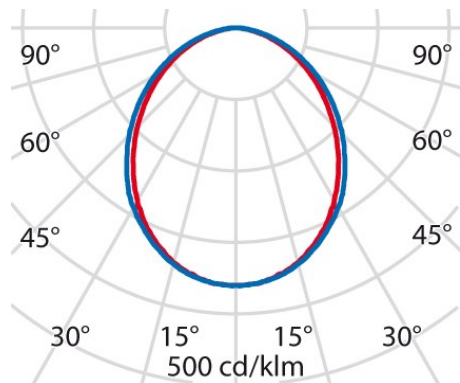

Photometrische Daten

Um die ständige Aktualisierung unserer Produkte zu fördern, behält sich PERFORMANCE IN LIGHTING das Recht vor, Änderungen ohne vorherige Ankündigung vorzunehmen. Daher wird immer empfohlen, die neueste Version zu lesen, die auf der Website www.performanceinlighting.com veröffentlicht ist. Gelieferte Lumenleistungen und Stromverbrauch, einschließlich Verluste, unterliegen einer Toleranz von +/- 7 %. Wenn nicht anders angegeben, gelten die Werte für eine Umgebungstemperatur von 25°C. Die Garantiebedingungen sind unter <https://www.performanceinlighting.com/gr/company/led-warranty>