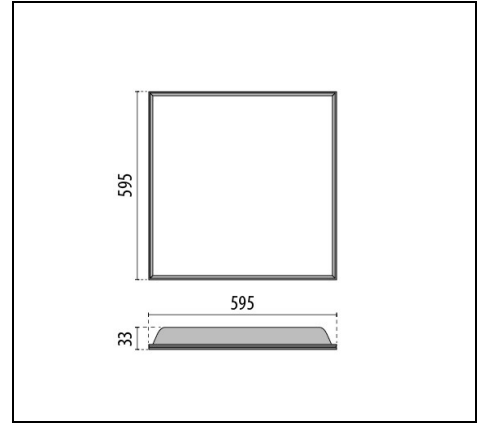

## Beschreibung

LED-Einbauleuchte bestehend aus:

- Rahmen aus Aluminium-Strangpressprofil, pulverbeschichtet
- Diffusor aus prismaiertem Technopolymer
- UGR<19
- Inklusive externem ON/OFF Konverter

Zusatzausstattung:

## Allgemeine Eigenschaften

Fassung:	LED	Leuchtmittel:	LED
LED-Nennlichtstrom [lm]:	3870	Leuchtenlichtstrom [lm]:	3181
Leistung [W]:	32 W	Lichtausbeute [lm/W]:	99
CRI:	90	Farbtemperatur [K]:	3000
Farbe / Veredelung:	WH-87 / Weiß / Strukturiert	Schutzart IP:	IP40
Schlagfestigkeit / Schlagenergie:	IK06 1J xx3	Schutzklasse:	II
Optik:	S/EW - Symmetrische extrabreite	Nettogewicht [kg]:	2.858
Gesamte Länge [mm]:	595	Gesamte Breite [mm]:	595
Gesamte Höhe [mm]:	33		

## Mechanische Eigenschaften

Bauform:	Quadrat $\geq$ 300 mm	Gehäusematerial:	Gefärbter Stahl
Diffusormaterial:	Kunststoff	Glühfadentest [°C]:	750 °C