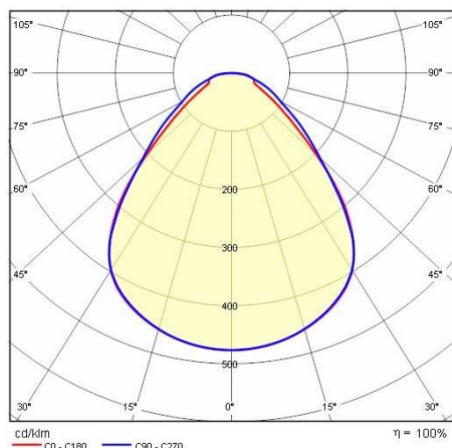

## Allgemeine Eigenschaften

Fassung:	LED	Leuchtmittel:	LED
LED-Nennlichtstrom [lm]:	3870	Leuchtenlichtstrom [lm]:	3181
Leistung [W]:	32 W	Lichtausbeute [lm/W]:	99
CRI:	90	Farbtemperatur [K]:	3000
Farbe / Veredelung:	WH-87 / Weiß / Strukturiert	Schutzart IP:	IP40
Schlagfestigkeit / Schlagenergie:	IK06 1J xx3	Schutzklasse:	II
Optik:	S/EW - Symmetrische extrabreite	Nettogewicht [kg]:	2.858
Gesamte Länge [mm]:	595	Gesamte Breite [mm]:	595
Gesamte Höhe [mm]:	33		

## Photometrische Daten