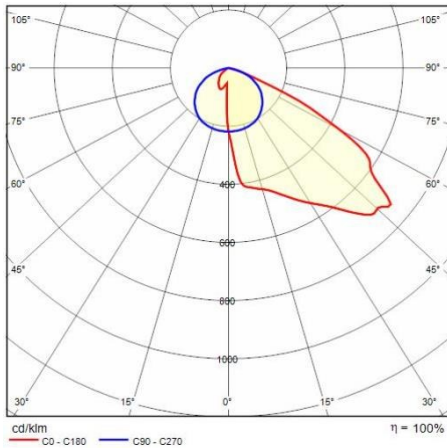

Photometrische Daten