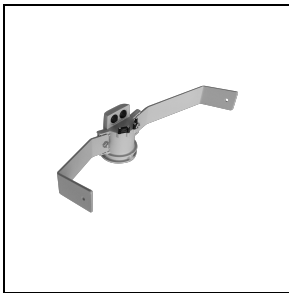

GUELL 3 A50/W

Artikelnummer 306122

Beschreibung

LED-Scheinwerfer für den Außen- und Innenbereich, bestehend aus:

- Mit Polymerpulverlack körnig grau lackiertes Aluminiumdruckgussgehäuse nach vorheriger chemischer Oberflächenbehandlung ISO 9227/12944 - ISO 9223 (C5)
- Diffusor aus extra klarem, gehärteten Sicherheits-Flachglas
- Hochleistungsreflektoren aus metallisiertem Reinstaluminium 99,99%, hochglänzend, oxidations- und irisierungsfrei
- Altersbeständige Silikondichtung
- Kabelverschraubung M20x1,5 für Kabel mit Ø10-Ø14 mm
- Die Versionen mit Optik A50/W sind mit LED-Modulen und Reflektoren ausgestattet, die speziell für Umgebungen entwickelt wurden, in denen Lichtverteilungen mit hoher Asymmetrie benötigt werden
- Äußere Schrauben aus Edelstahl
- Aluminium-Clip mit Edelstahlfeder, unverlierbar
- Stahlbügel, lackiert mit Polyesterpulverlack nach Kataphorese-Beschichtung
- Inklusive Überspannungsschutz bis 10 kV (CM/DM)
- Zukunftssichere, wartbare Leuchte
- DALI dimmbare Versionen mit Fernspeisung bis zu einer maximalen Entfernung von 50 Metern (nur A50 / W-Modelle) auf Anfrage
- Informationen zu anderen Farbtemperaturen und zum Farbwiedergabeindex erhalten Sie vom Werk

Photometrische Daten

Optionales Zubehör

GUELL 3

14452702
Schutzgitter

14453994
1000 mm Wandausleger mit
Anschlusssockel
■ GR-94 / Grau metallic

14453794
Einzelne Halterung GUELL 3 für
Mastzopf Ø 60-76 mm
■ GR-94 / Grau metallic

14453894
Doppelte Halterung für Mastzopf Ø 60-
76 mm GUELL 3
■ GR-94 / Grau metallic

14461104
Verstärkung Haltebügel GUELL 3.
Dient der Leuchtenfixierung mittels
einer einzigen M10 Schraube in der
Mitte des Haltebügels
■ INOX / Edelstahl