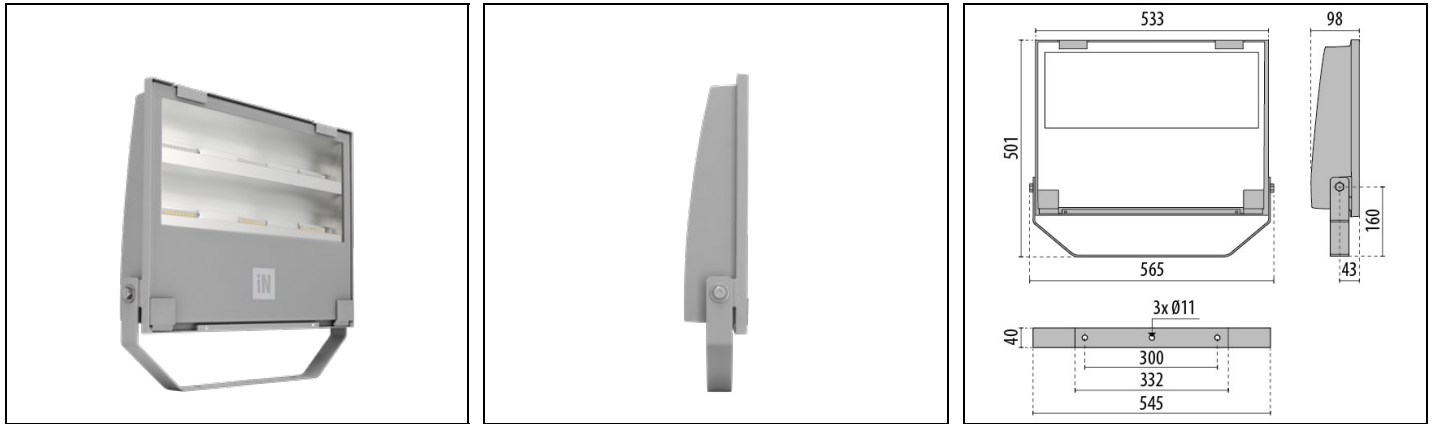

GUELL 3 A50/W

Artikelnummer 306122

Beschreibung

LED-Scheinwerfer für den Außen- und Innenbereich, bestehend aus:

- Mit Polymerpulverlack körnig grau lackiertes Aluminiumdruckgussgehäuse nach vorheriger chemischer Oberflächenbehandlung ISO 9227/12944 - ISO 9223 (C5)
- Diffusor aus extra klarem, gehärteten Sicherheits-Flachglas
- Hochleistungsreflektoren aus metallisiertem Reinstaluminium 99,99%, hochglänzend, oxidations- und irisierungsfrei
- Altersbeständige Silikondichtung
- Kabelverschraubung M20x1,5 für Kabel mit Ø10-Ø14 mm
- Die Versionen mit Optik A50/W sind mit LED-Modulen und Reflektoren ausgestattet, die speziell für Umgebungen entwickelt wurden, in denen Lichtverteilungen mit hoher Asymmetrie benötigt werden
- Äußere Schrauben aus Edelstahl
- Aluminium-Clip mit Edelstahlfeder, unverlierbar
- Stahlbügel, lackiert mit Polyesterpulverlack nach Kataphorese-Beschichtung
- Inklusive Überspannungsschutz bis 10 kV (CM/DM)
- Zukunftssichere, wartbare Leuchte
- DALI dimmbare Versionen mit Fernspeisung bis zu einer maximalen Entfernung von 50 Metern (nur A50 / W-Modelle) auf Anfrage
- Informationen zu anderen Farbtemperaturen und zum Farbwiedergabeindex erhalten Sie vom Werk

Produktdaten

ETIM-Gruppe:	EG000027	ETIM-Klasse:	EC001744
--------------	----------	--------------	----------

Allgemeine Eigenschaften

Fassung:	LED	Leuchtmittel:	LED
LED-Nennlichtstrom [lm]:	36256	Leuchtenlichtstrom [lm]:	27496
Leistung [W]:	231 W	Lichtausbeute [lm/W]:	119
CRI:	80	Farbtemperatur [K]:	4000
Farbe / Veredelung:	GR-94 / Grau metallic / Strukturiert	Schutzart IP:	IP66
Schlagfestigkeit / Schlagenergie:	IK07 3J xx5	Schutzklasse:	I
Optik:	A50/W - Asymmetrische breite	Nettogewicht [kg]:	11.45
Gesamte Länge [mm]:	565	Gesamte Breite [mm]:	501
Gesamte Höhe [mm]:	98		