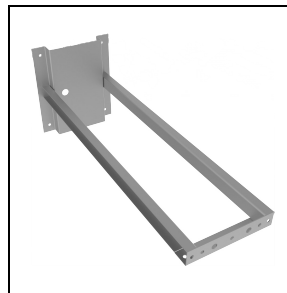

Photometrische Daten

Optionales Zubehör

GUELL 3

14452702
Schutzgitter

14453994
1000 mm Wandausleger mit
Anschlusssockel
■ GR-94 / Grau metallic

14453794
Einzelne Halterung GUELL 3 für
Mastzopf Ø 60-76 mm
■ GR-94 / Grau metallic

14453894
Doppelte Halterung für Mastzopf Ø 60-
76 mm GUELL 3
■ GR-94 / Grau metallic

14461104
Verstärkung Haltebügel GUELL 3.
Dient der Leuchtenfixierung mittels
einer einzigen M10 Schraube in der
Mitte des Haltebügels
■ INOX / Edelstahl