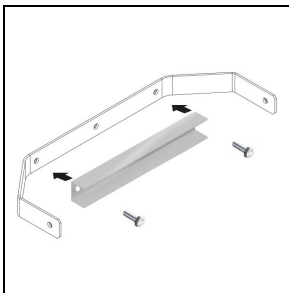

Photometrische Daten

Optionales Zubehör

GUELL 3

14452702
Schutzgitter

14453994
1000 mm Wandausleger mit
Anschlusssockel
■ GR-94 / Grau metallic

14453794
Einzelne Halterung GUELL 3 für
Mastzopf Ø 60-76 mm
■ GR-94 / Grau metallic

14453894
Doppelte Halterung für Mastzopf Ø 60-
76 mm GUELL 3
■ GR-94 / Grau metallic

14461104
Verstärkung Haltebügel GUELL 3.
Dient der Leuchtenfixierung mittels
einer einzigen M10 Schraube in der
Mitte des Haltebügels
■ INOX / Edelstahl