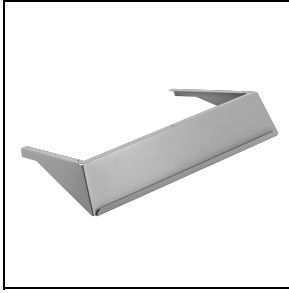

3102585

Schirm GUELL 3-4 A50/W

■ GR-94 / Grau metallic