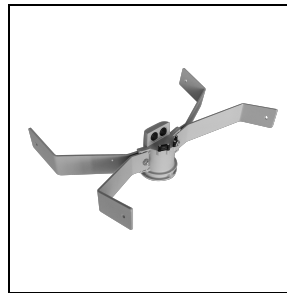

GUELL 3 A50/W

Artikelnummer 306122

Beschreibung

LED-Scheinwerfer für den Außen- und Innenbereich, bestehend aus:

- Mit Polymerpulverlack körnig grau lackiertes Aluminiumdruckgussgehäuse nach vorheriger chemischer Oberflächenbehandlung ISO 9227/12944 - ISO 9223 (C5)
- Diffusor aus extra klarem, gehärteten Sicherheits-Flachglas
- Hochleistungsreflektoren aus metallisiertem Reinstaluminium 99,99%, hochglänzend, oxidations- und irisierungsfrei
- Altersbeständige Silikondichtung
- Kabelverschraubung M20x1,5 für Kabel mit Ø10-Ø14 mm
- Die Versionen mit Optik A50/W sind mit LED-Modulen und Reflektoren ausgestattet, die speziell für Umgebungen entwickelt wurden, in denen Lichtverteilungen mit hoher Asymmetrie benötigt werden
- Äußere Schrauben aus Edelstahl
- Aluminium-Clip mit Edelstahlfeder, unverlierbar
- Stahlbügel, lackiert mit Polyesterpulverlack nach Kataphorese-Beschichtung
- Inklusive Überspannungsschutz bis 10 kV (CM/DM)
- Zukunftssichere, wartbare Leuchte
- DALI dimmbare Versionen mit Fernspeisung bis zu einer maximalen Entfernung von 50 Metern (nur A50 / W-Modelle) auf Anfrage
- Informationen zu anderen Farbtemperaturen und zum Farbwiedergabeindex erhalten Sie vom Werk

Photometrische Daten

Optionales Zubehör

GUELL 3

14452702
Schutzgitter

14453994
1000 mm Wandausleger mit
Anschlusssockel
■ GR-94 / Grau metallic

14453794
Einzelne Halterung GUELL 3 für
Mastzopf Ø 60-76 mm
■ GR-94 / Grau metallic

14453894
Doppelte Halterung für Mastzopf Ø 60-
76 mm GUELL 3
■ GR-94 / Grau metallic

14461104
Verstärkung Haltebügel GUELL 3.
Dient der Leuchtenfixierung mittels
einer einzigen M10 Schraube in der
Mitte des Haltebügels
■ INOX / Edelstahl