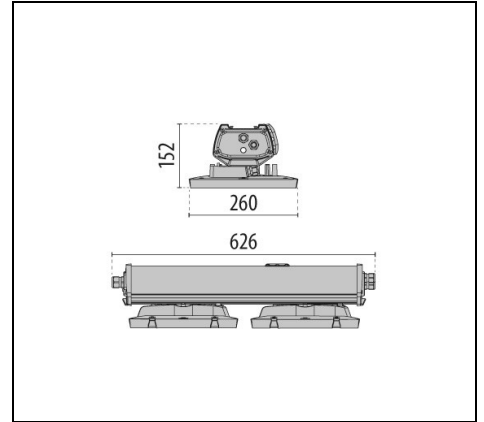

UNIQO 2M HLO EM

Artikelnummer LTH1212EP840

Beschreibung

Modulare Hallenpendelleuchte für flexible, effiziente und zukunftssichere Lösungen in Industrie, Logistik, Sport und Gewerbe:

1. Gehäuse aus Aluminiumdruckguss mit integrierten Kühlrippen
   - Integrierten Kühlrippen zur optimalen Wärmeableitung der LED-Quellen
   - Gehäuse für Treiber aus extrudiertem Aluminium
   - Polyester-Pulverbeschichtung in der Farbe Grau RAL 7035
   - Kopfelemente aus Technopolymer
   - Äußere Schrauben aus Edelstahl
   - LED-Platine mit Metallkern-PCB und hocheffizienten LEDs
   - Erhältlich als Version mit integriertem Bewegungs- und Tageslichtsensor
   - Die EMERGENCY-Version verfügt über ein integriertes Batteriepaket mit 3 Stunden Autonomie
   - Die Versionen CL (Continuous Line) werden inkl. Durchgangsverdrahtung geliefert
   - Exklusiv gestaltete PMMA-Linsen mit hoher Lichtdurchlässigkeit für maximale Langzeitstabilität und Leistung, selbst bei erhöhten Temperaturen
   - Standardmäßig 4 mm gehärtetes Klarglas mit hoher Schlagfestigkeit, ideal für anspruchsvolle Anwendungen wie Sporthallen
   - Schnellmontageclips aus glänzendem Edelstahl für einen schnellen und einfachen Zugriff
   - Hält hohen Umgebungstemperaturen stand und liefert dabei maximale Lichtleistung, ohne die Lebensdauer des Produkts zu beeinträchtigen
   - Standardmäßig mit Aufhängungskit; separat bestellbares Montagezubehör erhältlich
   - Weitere Zubehör- und Ersatzteile verfügbar
   - Die Serie ist von unabhängigen Zertifizierungsstellen geprüft und zertifiziert
   - Es ist gemäß der Norm DIN 18032-2 für Ballwurfsicherheit zertifiziert und eignet sich somit für den Einbau in Turnhallen oder Sporthallen geeignet.
2. Einige Montagemöglichkeiten sind möglicherweise nicht mit dieser Art von Anwendung kompatibel

Um die ständige Aktualisierung unserer Produkte zu fördern, behält sich PERFORMANCE IN LIGHTING das Recht vor, Änderungen ohne vorherige Ankündigung vorzunehmen. Daher wird immer empfohlen, die neueste Version zu lesen, die auf der Website www.performanceinlighting.com veröffentlicht ist. Gelieferte Lumenleistungen und Stromverbrauch, einschließlich Verluste, unterliegen einer Toleranz von +/- 7 %. Wenn nicht anders angegeben, gelten die Werte für eine Umgebungstemperatur von 25°C. Die Garantiebedingungen sind unter <https://www.performanceinlighting.com/gr/company/led-warranty>