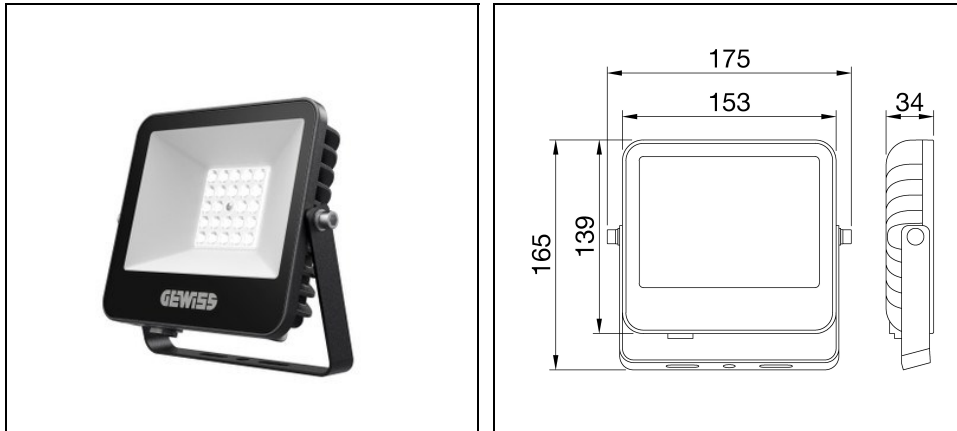

# ELIA FL MINI XS2 20W 100°

Artikelnummer GWF1100BL840

## Beschreibung

- LED-Scheinwerfer für Innen- und Außenbeleuchtung für Wohnhaus- und professionelle Anwendungen wie Fassaden, Gärten, Grünflächen und Gehwege
- Dank ihres Gehäuses aus schwarzem, pulverbeschichtetem Aluminiumdruckguss und seines Frontglases ist sie robust, langlebig und hält rauen Umgebungsbedingungen stand
  - Das Sortiment ist in 2 Größen und 3 Leistungsstufen (10 W, 20 W und 30 W) erhältlich und bietet mit seinen vielfältigen Kombinationsmöglichkeiten große Flexibilität: 2 Farbtemperaturoptionen (3.000 K warmweiß und 4.000 K neutralweiß) mit einem Farbwiedergabeindex von mehr als 80, und 2 Optikoptionen (100° oder asymmetrisch)
  - Die Vorrichtung ist mit einem integrierten Ein-/Aus-Netzteil ausgestattet und ist auch mit einem integrierten PIR-Sensor erhältlich
  - Die Leuchte kann durch die integrierte verstellbare Stahlhalterung decken-, wand- oder bodenmontiert werden
  - Die unten aufgeführten Artikelnummern mit einer Mindestbestellmenge (MOQ) erfordern eine Mindestabnahmemenge. Bitte wenden Sie sich an unsere Vertriebsmitarbeiter, um Informationen zu Verfügbarkeit, Lieferzeiten und Mengenanforderungen zu erhalten

## Allgemeine Eigenschaften

Fassung:	LED	Leuchtmittel:	LED
Leuchtenlichtstrom [lm]:	2400	Leistung [W]:	20 W
Lichtausbeute [lm/W]:	120	CRI:	80
Farbtemperatur [K]:	4000	Farbe / Veredelung:	Black RAL 9017 / Schwarz RAL9017
Schutzart IP:	IP66	Schlagfestigkeit / Schlagenergie:	IK08 5J xx5
Schutzklasse:	I	Optik:	SYMM - Symmetrische
Abstrahlwinkel:	100°	Nettogewicht [kg]:	0.9
Gesamte Länge [mm]:	175	Gesamte Breite [mm]:	165
Gesamte Höhe [mm]:	34		

## Mechanische Eigenschaften

Gehäusematerial:	Aluminium	Diffusormaterial:	Glas
Glühfadentest [°C]:	750 °C		