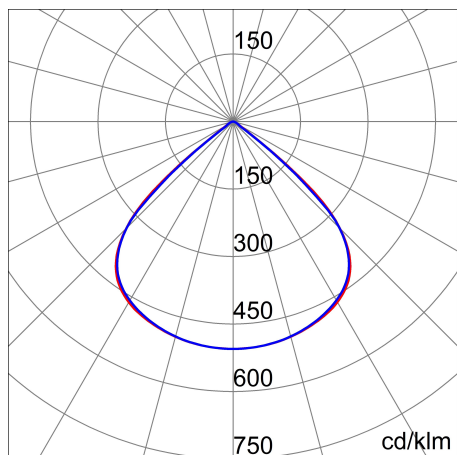

Photometrische Daten

Um die ständige Aktualisierung unserer Produkte zu fördern, behält sich PERFORMANCE IN LIGHTING das Recht vor, Änderungen ohne vorherige Ankündigung vorzunehmen. Daher wird immer empfohlen, die neueste Version zu lesen, die auf der Website www.performanceinlighting.com veröffentlicht ist. Gelieferte Lumenleistungen und Stromverbrauch, einschließlich Verluste, unterliegen einer Toleranz von +/- 7 %. Wenn nicht anders angegeben, gelten die Werte für eine Umgebungstemperatur von 25°C. Die Garantiebedingungen sind unter <https://www.performanceinlighting.com/gr/company/led-warranty>