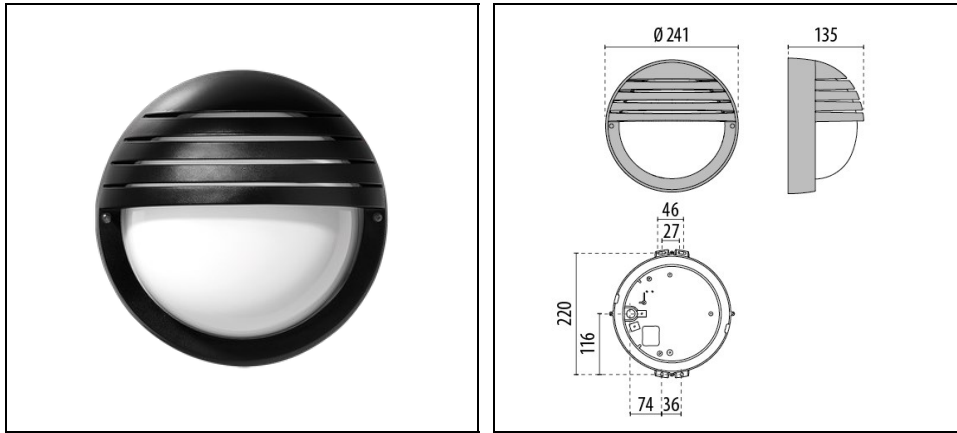

EKO 21 GRILL

Artikelnummer 300485

Beschreibung

Wand- und Deckenleuchten für Innen- und Außenbereiche, bestehend aus:

- Gehäuse und Ring aus Technopolymer
- Diffusor aus gepresstem Glas, innen mattiert
- Schutzklasse II
- Parabolreflektor aus Aluminium (bei Glühlampenausführungen)
- Äußere Schrauben aus Edelstahl
- Diebstahlsichere Schrauben als Zubehör lieferbar
- Design by ROBERTO FIORATO
- Design by ROBERTO FIORATO

Produktdaten

ETIM-Gruppe:	EG000027	ETIM-Klasse:	EC0028g2
--------------	----------	--------------	----------

Allgemeine Eigenschaften

Fassung:	E27	Leuchtmittel:	Leuchtstofflampen
Leistung [W]:	1x15 W	Farbe / Veredelung:	BK-81 / Schwarz / Strukturiert
Schutzart IP:	IP44	Schlagfestigkeit / Schlagenergie:	IK06 1J xx3
Schutzklasse:	II	Optik:	A/EW - Asymmetrische extrabreite
Nettogewicht [kg]:	1.162	Gesamte Durchmesser [mm]:	241
Gesamte Breite [mm]:	134		

Mechanische Eigenschaften

Bauform:	Rund 150 ≤ x ≤ 300 mm	Gehäusematerial:	Kunststoff
Diffusormaterial:	Glas	Glühfadentest [°C]:	750 °C

Installation

Anwendungsbereich:	Außenbeleuchtung	Montageart:	Robuste und hocheffiziente LED-Leuchten für Außenbereiche
Min. Umgebungstemperatur [°C]:	-30	Max. Umgebungstemperatur [°C]:	45