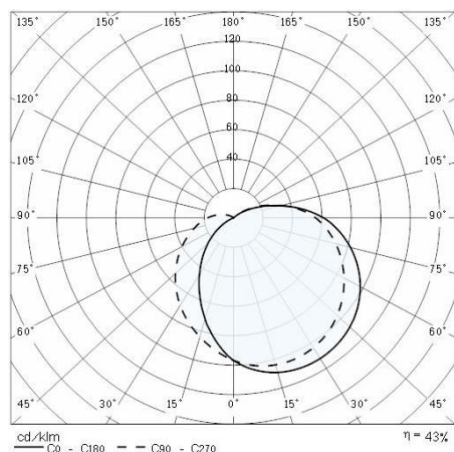

Photometrische Daten