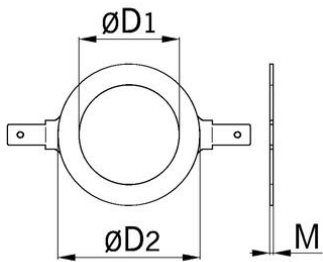

Erdungslaschen zu Kabelverschraubungen

passend zu Kabelverschraubungen Progress®

- Erdungslaschen zu Kabelverschraubungen
- Anschlussgewinde metrisch

Artikel-Nr.:	1020.80.10
EAN:	7611614141237
Material	Messing roh
Einsatzbereich	Löt- oder steckbar 6,3 x 1,0 mm
Einsatztemperatur	-60°C / +200°C
passend zu Gewinde	M20 / Pg 13
Durchmesser 1	20.7 mm
Durchmesser 2	28 mm
Materialdicke	1 mm
Versand	100
Preisgruppe	520