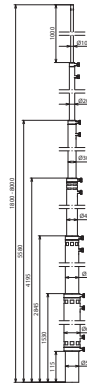

**FS T D60 1800 8000 AL (105 188)**

Maßbild FS T D60 1800 8000 AL

**NEU**

Typ	FS T D60 1800 8000 AL
Art.-Nr.	105 188
Gesamtlänge	8000 mm
Fangspitze (Ø Länge)	10-1000 mm
Fangmast (Ø Länge)	50/60/50/40/30/20-7000 mm
Transportlänge	1850 mm
Mastteile	6
Mastfuß Ø	60 mm
Max. freie Länge mit Fangstange	6300 mm
Einspannlänge	1700 mm
Max. Böenwindgeschwindigkeit	siehe Windlastbroschüre km/h
Anzahl der Befestigungen	3
Werkstoff Fangstange	Al
Normenbezug	DIN EN 62561-(1+2)

**Stammdaten**

Nettogewicht	8.881 kg/st
Zolltarifnummer (Komb. Nomenklatur EU)	85389099
GTIN (EAN)	4013364481442
VPE	1 ST

Änderungen in Form und Technik, bei Maßen, Gewichten und Werkstoffen behalten wir uns im Sinne des Fortschrittes der Technik vor. Die Abbildungen sind unverbindlich.