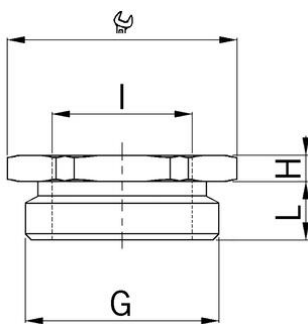

## Adapter Messing

### Adapter Messing

- Aussengewinde Pg
- Innengewinde metrisch
- mit O-Ring

<b>Artikel-Nr.:</b>	<b>3500.29.32</b>
EAN:	7611614121734
Material	Messing vernickelt
O-Ring	NBR
Einsatztemperatur	-40°C / +100°C
Schutzart	IP68
Gewinde aussen	Pg 29
Gewinde innen	M32x1.5
Schlüsselweite	38 mm
Masswert (H)	13.0 mm
Masswert L	8 mm
Versand	20
Preisgruppe	540

1 = Metrisches Regelgewinde