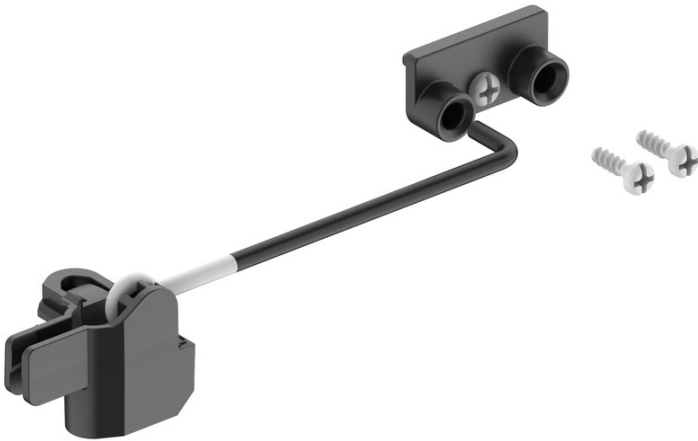

Türfeststeller

GEOS-S TFS

GEOS-S TFS

Türfeststeller

Artikelnummer: 72207001

Maße: 120 x 170 x 10 mm

Türfeststeller zur Fixierung der geöffneten Schaltschranktür in zwei möglichen Positionen

für **GEOS-S Schaltschränke**

Produkteigenschaften

Farben

Farbe Zubehör:	tiefschwarz
----------------	-------------

Maße und Gewicht

Breite:	120 mm
---------	--------

Länge:	170 mm
--------	--------

Höhe:	10 mm
-------	-------

Gewicht:	0.0039 kg
----------	-----------

Materialeigenschaften

Brennbarkeitsklasse nach UL94:	V2
--------------------------------	----

Glühdrahtfestigkeit:	800 °C (EN 60695-2-11)
----------------------	------------------------

Mechanische Eigenschaften