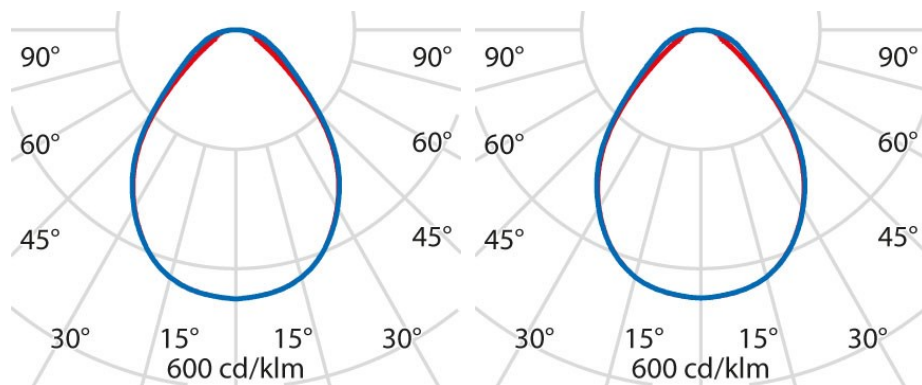

Photometrische Daten