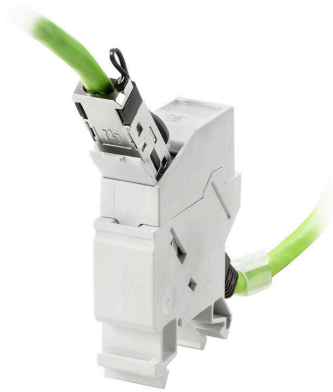

Produktbild