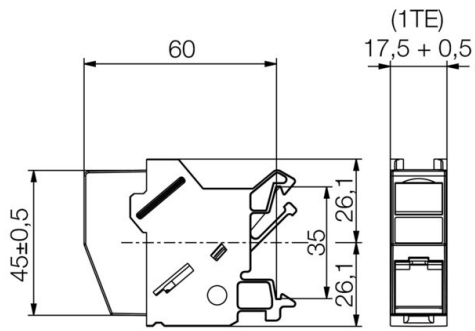

IE-XM-RJ45/RJ45

Weidmüller Interface GmbH & Co. KG
Klingenbergstraße 26
D-32758 Detmold
Germany

www.weidmueller.com

Zeichnungen

Maßzeichnung