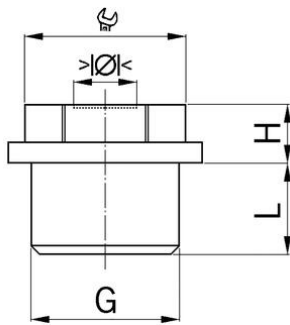

Würgenippel Kunststoff

Anschlussgewinde metrisch

- Hellgrau RAL 7035
- ohne Bohrung

Artikel-Nr.:	1600.20
EAN:	7611614170466
Material	Polyethylen
Einsatztemperatur	-20°C / +70°C
Schutzart	IP54
Gewinde (G)	M20x1.5
Minimaler Klemmbereich	8.0 mm
Maximaler Klemmbereich	13.5 mm
Schlüsselweite	19 mm
Masswert (H)	8 mm
Gewindelänge (L)	12 mm
Versand	100
Preisgruppe	590