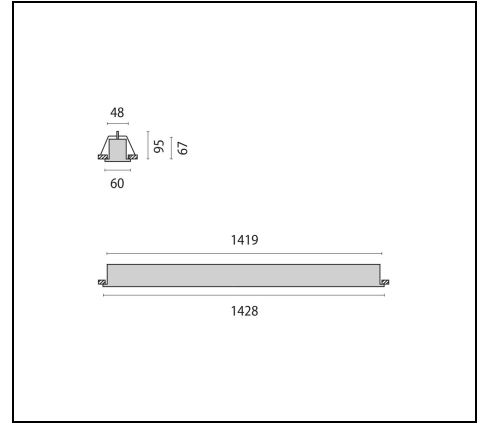

## Beschreibung

LED-Einbauleuchte für den Innenbereich, bestehend aus:

- Gehäuse aus Aluminium-Strangpressprofil, Kopfstücke aus Aluminiumdruckguss, pulverbeschichtet
- Schwarzes Raster für maximalen Leuchtenwirkungsgrad, Blendungsminimierung und eine hohe Gleichmäßigkeit
- Geradliniges schlichtes Design mit bündigen Endkappen
- Perfekte Optik durch hochwertig ausgeführte Profilverbindungen
- Lichtverteilung direkt mit leichter Hintergrundbeleuchtung
- Leuchte vorbereitet für Durchgangsverdrahtung
- Einfache und komfortable Leuchtenmontage
- Lichteinsätze austauschbar
- Farbtoleranz nach MacAdam  $\leq 3$  SDCM
- Inkl. benötigtem Einbauzubehör
- Viele weitere Leuchtenausführungen und Lichtbandkonfigurationen möglich unter [www.light-performer.com](http://www.light-performer.com)

## Allgemeine Eigenschaften

Fassung:	LED	Leuchtmittel:	LED
LED-Nennlichtstrom [lm]:	4670	Leuchtenlichtstrom [lm]:	3870
Leistung [W]:	32 W	Lichtausbeute [lm/W]:	121
CRI:	90	Farbtemperatur [K]:	4000
Farbe / Veredelung:	BK-RAL9005 / Schwarz RAL9005 / Strukturiert	Schutzart IP:	IP30
IP über/unter der Decke:	IP30/IP33	Schlagfestigkeit / Schlagenergie:	IK05 0.7J xx3
Schutzklasse:	I	Optik:	S/A - Symmetrische direkt
Abstrahlwinkel:	2 x 38°/38°	Nettogewicht [kg]:	7.17
Gesamte Länge [mm]:	1428	Gesamte Breite [mm]:	60
Gesamte Höhe [mm]:	95	Mindesteinbautiefe [mm]:	95