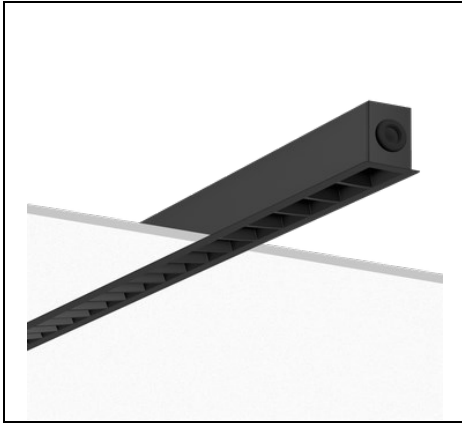

# SL764+ RF LV

Artikelnummer 3112579

## Beschreibung

LED-Einbauleuchte für den Innenbereich, bestehend aus:

- Gehäuse aus Aluminium-Strangpressprofil, Kopfstücke aus Aluminiumdruckguss, pulverbeschichtet
- Schwarzes Raster für maximalen Leuchtenwirkungsgrad, Blendungsminimierung und eine hohe Gleichmäßigkeit
- Geradliniges schlichtes Design mit bündigen Endkappen
- Perfekte Optik durch hochwertig ausgeführte Profilverbindungen
- Lichtverteilung direkt mit leichter Hintergrundbeleuchtung
- Leuchte vorbereitet für Durchgangsverdrahtung
- Einfache und komfortable Leuchtenmontage
- Lichteinsätze austauschbar
- Farbtoleranz nach MacAdam  $\leq 3$  SDCM
- Inkl. benötigtem Einbauzubehör
- Viele weitere Leuchtenausführungen und Lichtbandkonfigurationen möglich unter [www.light-performer.com](http://www.light-performer.com)

## Allgemeine Eigenschaften

Fassung:	LED	Leuchtmittel:	LED
LED-Nennlichtstrom [lm]:	4670	Leuchtenlichtstrom [lm]:	3870
Leistung [W]:	32 W	Lichtausbeute [lm/W]:	121
CRI:	90	Farbtemperatur [K]:	4000
Farbe / Veredelung:	BK-RAL9005 / Schwarz RAL9005 / Strukturiert	Schutzart IP:	IP30
IP über/unter der Decke:	IP30/IP33	Schlagfestigkeit / Schlagenergie:	IK05 0.7J xx3
Schutzklasse:	I	Optik:	S/A - Symmetrische direkt
Abstrahlwinkel:	2 x 38°/38°	Nettogewicht [kg]:	7.17
Gesamte Länge [mm]:	1428	Gesamte Breite [mm]:	60
Gesamte Höhe [mm]:	95	Mindesteinbautiefe [mm]:	95

## Mechanische Eigenschaften

Bauform:	Rechteckig	Gehäusematerial:	Aluminium
Diffusormaterial:	No diffuser	Glühfadentest [°C]:	650 °C