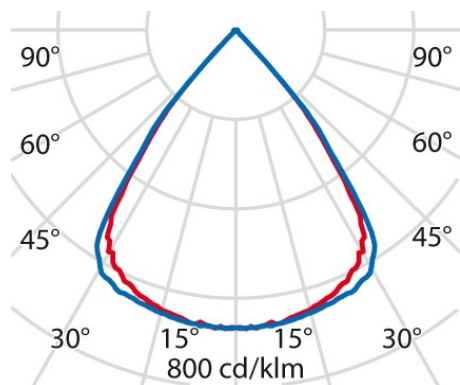

Photometrische Daten

Um die ständige Aktualisierung unserer Produkte zu fördern, behält sich PERFORMANCE IN LIGHTING das Recht vor, Änderungen ohne vorherige Ankündigung vorzunehmen. Daher wird immer empfohlen, die neueste Version zu lesen, die auf der Website www.performanceinlighting.com veröffentlicht ist. Gelieferte Lumenleistungen und Stromverbrauch, einschließlich Verluste, unterliegen einer Toleranz von +/- 7 %. Wenn nicht anders angegeben, gelten die Werte für eine Umgebungstemperatur von 25°C. Die Garantiebedingungen sind unter <https://www.performanceinlighting.com/gr/company/led-warranty>