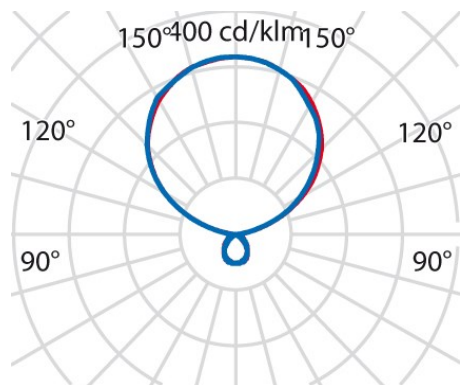

Photometrische Daten

Um die ständige Aktualisierung unserer Produkte zu fördern, behält sich PERFORMANCE IN LIGHTING das Recht vor, Änderungen ohne vorherige Ankündigung vorzunehmen. Daher wird immer empfohlen, die neueste Version zu lesen, die auf der Website www.performanceinlighting.com veröffentlicht ist. Gelieferte Lumenleistungen und Stromverbrauch, einschließlich Verluste, unterliegen einer Toleranz von +/-7 %. Wenn nicht anders angegeben, gelten die Werte für eine Umgebungstemperatur von 25°C. Die Garantiebedingungen sind unter <https://www.performanceinlighting.com/qr/company/led-warranty>