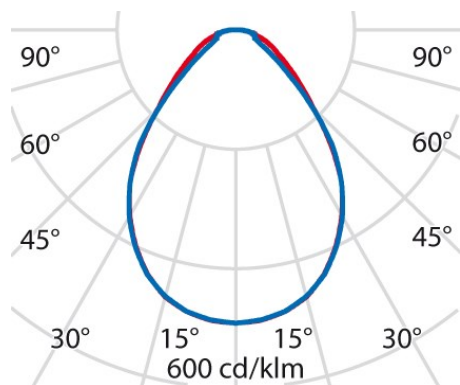

Photometrische Daten