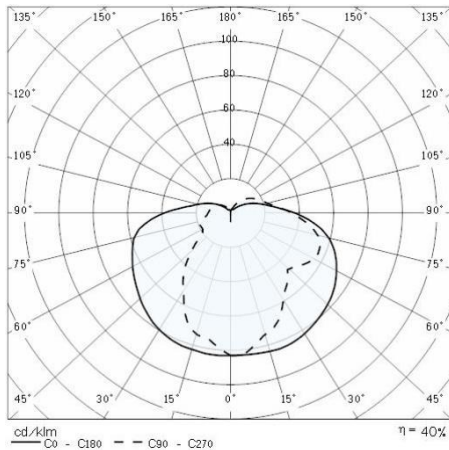

Photometrische Daten