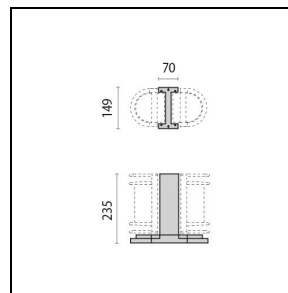

Photometrische Daten

Optionales Zubehör

NIKKO+21

000402

Sockel 21

■ AN-g6 / Metallic-Anthrazit

000406

Mast 21 235 mm

■ AN-g6 / Metallic-Anthrazit

000410

Mast 21 583 mm

■ AN-g6 / Metallic-Anthrazit