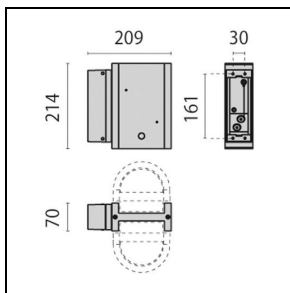

Optionales Zubehör

NIKKO+21

000402

Sockel 21

■ AN-g6 / Metallic-Anthrazit