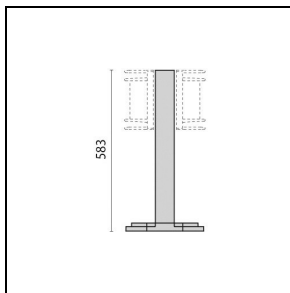

■ AN-g6 / Metallic-Anthrazit

000410

Mast 21 583 mm

■ AN-g6 / Metallic-Anthrazit