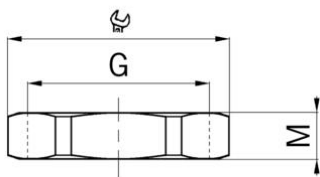

## Gegenmutter Messing

## Gegenmutter Messing

· Gewinde metrisch

<b>Artikel-Nr.:</b>	<b>8000.08</b>
EAN:	7611614108476
Material	Messing vernickelt
Ausführung	6-kant
Einsatztemperatur	-60°C / +200°C
Gewinde (G)	M8x1.25
Schlüsselweite	11 mm
Materialdicke	2.8 mm
Hinweis	1
Versand	50
Preisgruppe	545

1 = Metrisches Regelgewinde