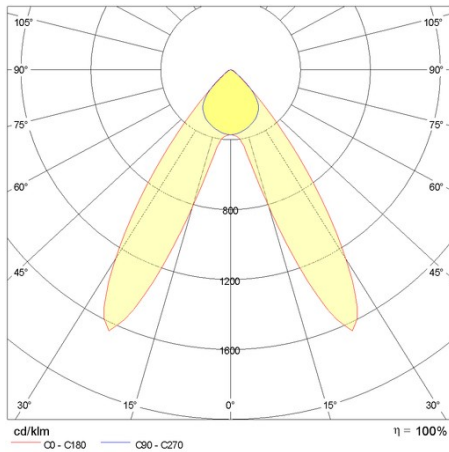

## Allgemeine Eigenschaften

Fassung:	LED	Leuchtmittel:	LED
LED-Nennlichtstrom [lm]:	12800	Leuchtenlichtstrom [lm]:	10374
Leistung [W]:	71 W	Lichtausbeute [lm/W]:	146
CRI:	80	Farbtemperatur [K]:	4000
Farbe / Veredelung:	WH-RAL9003 / Weiß RAL9003 / Glänzend	Schutzart IP:	IP40
Schlagfestigkeit / Schlagenergie:	IK05 0.8J xx3	Schutzklasse:	I
Optik:	2A/M - Doppelt asymmetrische mittlere	Nettogewicht [kg]:	2.2
Gesamte Länge [mm]:	1434	Gesamte Breite [mm]:	66
Gesamte Höhe [mm]:	66		

## Photometrische Daten