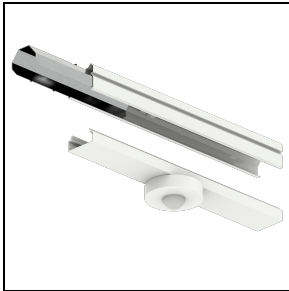

310567
TRY SMART Sensor