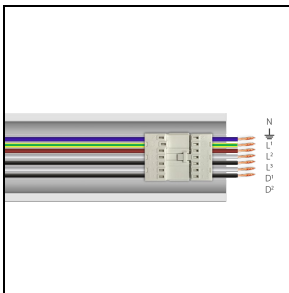

Notwendiges zubehör

RAIL-A TRY 7P DALI

310558

RAIL-A TRY 7P DALI - L 1435 mm (inkl. 2 Halterungen aus Edelstahl)

☐ WH-RAL9003 / Weiß RAL9003