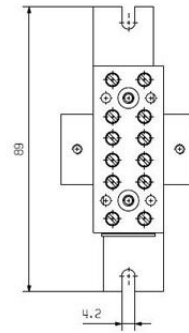

Zeichnungen