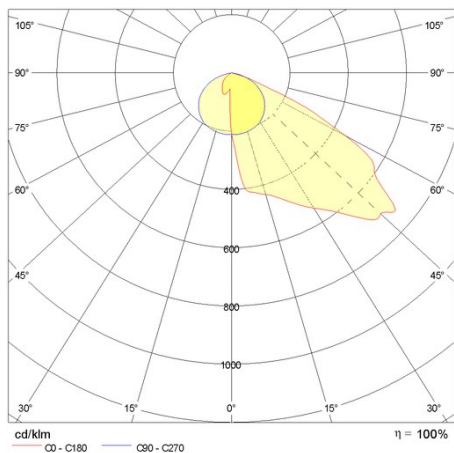

Photometrische Daten