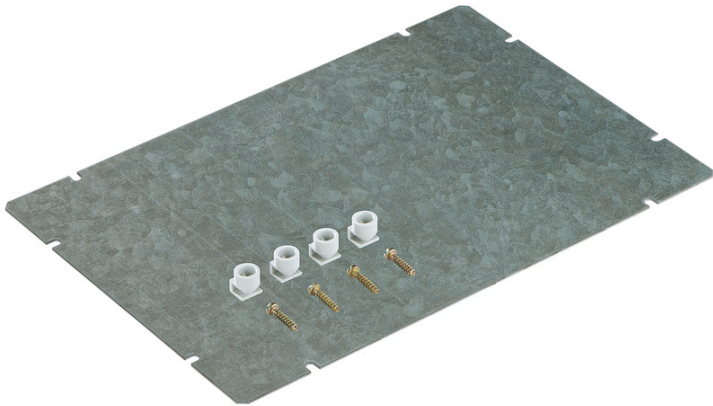

Montageplatte
GMS 5

GMS 5

Montageplatte

Artikelnummer: 07100501

Maße: 380 x 580 x 2 mm

Montageplatte, Stahlblech, verzinkt, Stärke 2 mm,
mit Befestigungsset

Produkteigenschaften

Maße und Gewicht

Breite:	380 mm
Länge:	580 mm
Höhe:	2 mm
Gewicht:	3.575 kg

Vertriebsdaten

EAN:	4013902050826
ETIM Klasse:	EC000213
Zolltarifnummer:	73089059
Mindestbestellmenge:	1