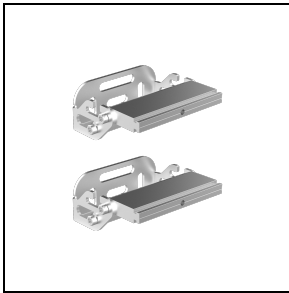

Notwendiges zubehör

OMBRA

310522

Wandhalterung OMBRA (2 Stück)

■ GR-11 / Grau eloxiert