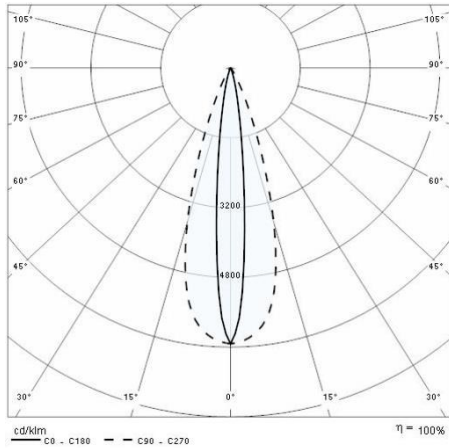

## Allgemeine Eigenschaften

Fassung:	LED	Leuchtmittel:	LED
LED-Nennlichtstrom [lm]:	2016	Leuchtenlichtstrom [lm]:	1606
Leistung [W]:	20 W	Lichtausbeute [lm/W]:	80
CRI:	80	Farbtemperatur [K]:	4000
Farbe / Veredelung:	GR-11 / Grau eloxiert / Strukturiert	Schutzart IP:	IP66
Schlagfestigkeit / Schlagenergie:	IK07 2J xx5	Schutzklasse:	I
Optik:	ELL - Ellipsenförmige	Nettogewicht [kg]:	2.786
Gesamte Länge [mm]:	504	Gesamte Breite [mm]:	80
Gesamte Höhe [mm]:	100		

## Photometrische Daten