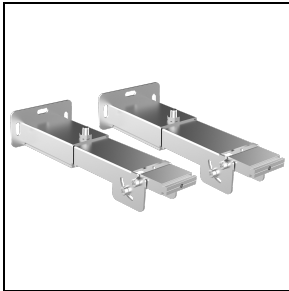

## Beschreibung

LED-Wandanbauleuchte, bestehend aus:

- Leuchtenkörper aus eloxiertem Aluminium-Strangpressprofil
- Diffusor aus gehärtetem Sicherheitsiebdruk-Glas
- Kopfelement aus Edelstahl AISI 304
- Altersbeständige Silikondichtung
- Leuchte für Durchgangsverdrahtung geeignet
- Kühlkörper aus Aluminium
- Äußere Schrauben aus Edelstahl
- Zur Installation des Produkts müssen die als Zubehör erhältlichen speziellen Wandsöckel verwendet werden
- Leuchte inklusive Konverter

### OMBRA

**310522**

Wandhalterung OMBRA (2 Stück)

■ GR-11 / Grau eloxiert

**310524**

Gelenkhalterung (2 Stück)

■ INOX / Edelstahl

**310977**