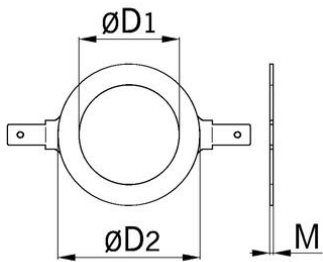

Erdungslaschen zu Kabelverschraubungen

passend zu Kabelverschraubungen Progress®

- Erdungslaschen zu Kabelverschraubungen
- Anschlussgewinde metrisch

Artikel-Nr.:	1025.80.10
EAN:	7611614141244
Material	Messing roh
Einsatzbereich	Löt- oder steckbar 6,3 x 1,0 mm
Einsatztemperatur	-60°C / +200°C
passend zu Gewinde	M25
Durchmesser 1	25.5 mm
Durchmesser 2	32 mm
Materialdicke	1 mm
Versand	100
Preisgruppe	520