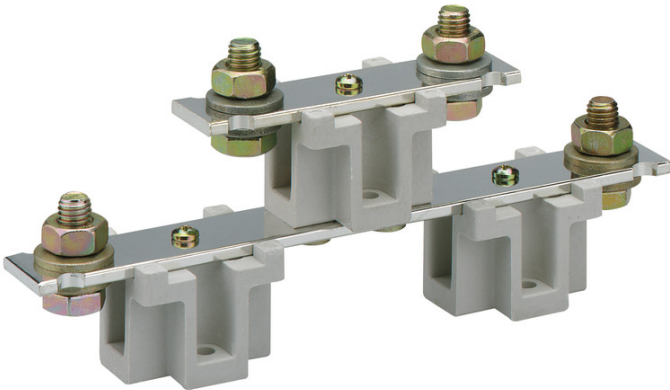

PE/N-Klemme

GPE 2

GPE 2

PE/N-Klemme

Artikelnummer: 07602101

Maße: 37 x 47 x 46 mm

für Montageplatte

**PE-Klemme NH 2 für Montageplatte oder Umrüstsatz für
GN 2, Anschlusschraube M12**

Produkteigenschaften

Elektrische Eigenschaften

Bemessungsbetriebsspannung AC:	690 V
Bemessungsbetriebsspannung DC:	440 V
Bemessungsstrom:	630 A
Polzahl:	1
berührungssicher:	Nein
Anschluss 1: Anschlussart:	Schrauben
Anschluss 1: Klemmstellen je Pol:	2
Anschluss 1: Geeignet für CU-Leiter:	Ja
Anschluss 1: Geeignet für AL-Leiter:	Nein

Maße und Gewicht

Breite:	37 mm
Länge:	47 mm
Höhe:	46 mm
Gewicht:	0.256 kg

Materialeigenschaften

Glühdrahtfestigkeit:	960 °C (EN 60695-2-11)
----------------------	------------------------

Vertriebsdaten

EAN:	4013902052660
ETIM Klasse:	EC002498
Zolltarifnummer:	85369010
Mindestbestellmenge:	1

Werkstoff

Material des Isolierkörpers:	Thermoplast
------------------------------	-------------

Zubehör

[07670201 - KP NH 2 - Prismenklemme](#)