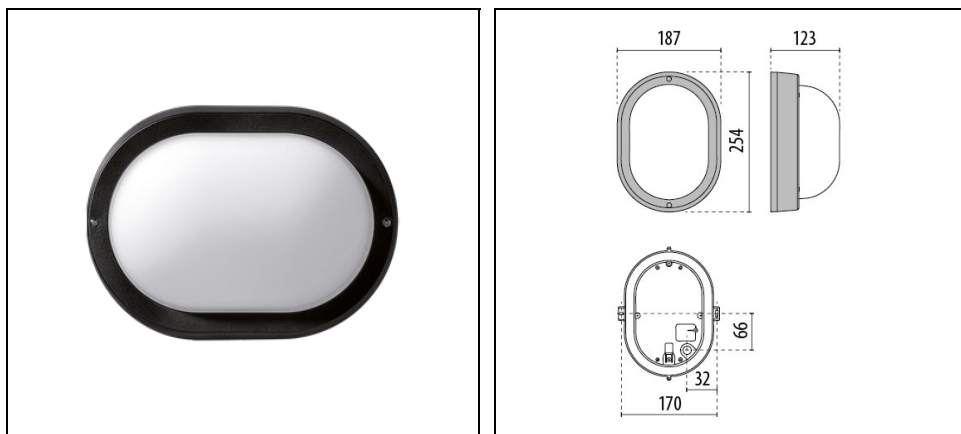

EKO 19

Artikelnummer 300255

Beschreibung

Wand- und Deckenleuchten für Innen- und Außenbereiche, bestehend aus:

- Gehäuse und Ring aus Technopolymer
- Diffusor aus gepresstem Glas, innen mattiert
- Schutzklasse II
- Parabolreflektor aus Aluminium (bei Glühlampenausführungen)
- Dekorning und Blenden sind mit dem Diffusor verbunden
- Äußere Schrauben aus Edelstahl
- Diebstahlsichere Schrauben als Zubehör lieferbar
- Design by ROBERTO FIORATO
- Design by ROBERTO FIORATO

Produktdaten

ETIM-Gruppe:	EG000027	ETIM-Klasse:	EC0028g2
--------------	----------	--------------	----------

Allgemeine Eigenschaften

Fassung:	E27	Leuchtmittel:	Leuchtstofflampen
Leistung [W]:	1x15 W	Farbe / Veredelung:	BK-81 / Schwarz / Strukturiert
Schutzart IP:	IP44	Schlagfestigkeit / Schlagenergie:	IK06 1J xx3
Schutzklasse:	II	Optik:	S/EW - Symmetrische extrabreite
Nettogewicht [kg]:	1.054	Gesamte Länge [mm]:	254
Gesamte Breite [mm]:	123	Gesamte Höhe [mm]:	187

Mechanische Eigenschaften

Bauform:	Rechteckig	Gehäusematerial:	Kunststoff
Diffusormaterial:	Glas	Glühfadentest [°C]:	750 °C

Installation

Anwendungsbereich:	Außenbeleuchtung	Montageart:	Robuste und hocheffiziente LED-Leuchten für Außenbereiche
Min. Umgebungstemperatur [°C]:	-30	Max. Umgebungstemperatur [°C]:	45