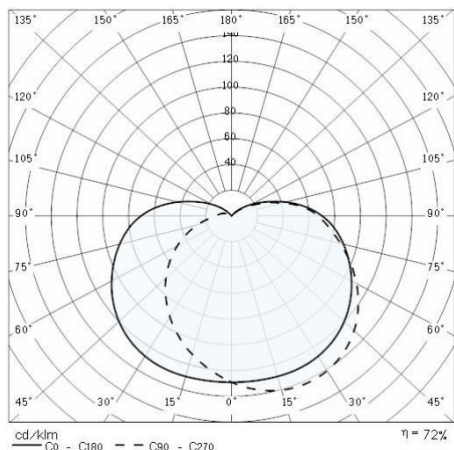

Photometrische Daten