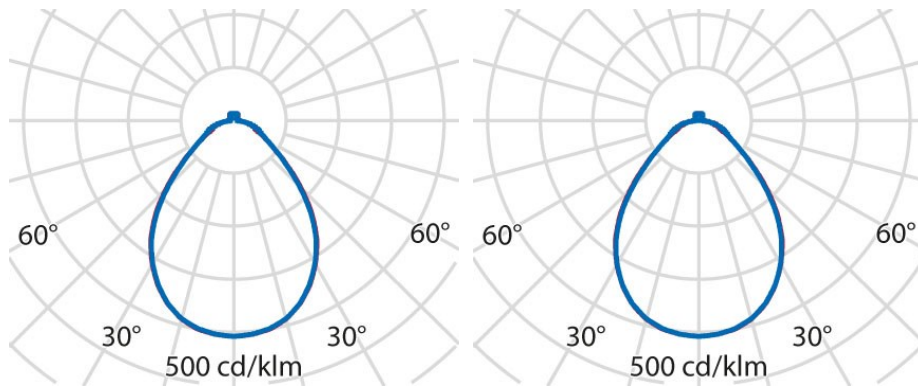

Photometrische Daten