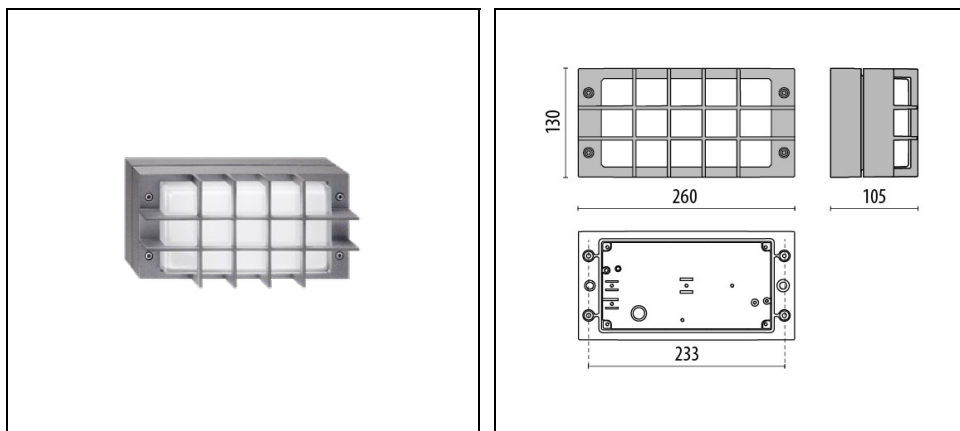

BLIZ GUARD

Artikelnummer 700195

Beschreibung

- Sockel und Gitter aus lackiertem Aluminium ISO 9227/12944 - ISO 9223 (C5)
- Diffusor aus Glas
- EPDM-Dichtung
- Äußere Schrauben aus Edelstahl

Um die ständige Aktualisierung unserer Produkte zu fördern, behält sich PERFORMANCE in LIGHTING das Recht vor, Änderungen ohne vorherige Ankündigung vorzunehmen. Daher wird immer empfohlen, die neueste Version zu lesen, die auf der Website www.performanceinlighting.com veröffentlicht ist. Gelieferte Lumenleistungen und Stromverbrauch, einschließlich Verluste, unterliegen einer Toleranz von +/-7 %. Wenn nicht anders angegeben, gelten die Werte für eine Umgebungstemperatur von 25°C. Die Garantiebedingungen sind unter <https://www.performanceinlighting.com/gr/company/led-warranty>

Produktdaten

ETIM-Gruppe:	EG000027	ETIM-Klasse:	EC002892
--------------	----------	--------------	----------

Allgemeine Eigenschaften

Fassung:	E27	Leuchtmittel:	Glühlampen
Leistung [W]:	1x60 W	Farbe / Veredelung:	GR-94 / Grau metallic / Strukturiert
Schutzart IP:	IP65	Schlagfestigkeit / Schlagenergie:	IK07 2J xx5
Schutzklasse:	I	Optik:	S/EW - Symmetrische extrabreite
Nettogewicht [kg]:	1,764	Gesamte Länge [mm]:	260
Gesamte Breite [mm]:	105	Gesamte Höhe [mm]:	130

Mechanische Eigenschaften

Bauform:	Rechteckig	Gehäusematerial:	Aluminium
Diffusormaterial:	Glas		

Installation

Anwendungsbereich:	Außenbeleuchtung	Montageart:	Robuste und hocheffiziente LED-Leuchten für Außenbereiche
Min. Umgebungstemperatur [°C]:	-30	Max. Umgebungstemperatur [°C]:	40