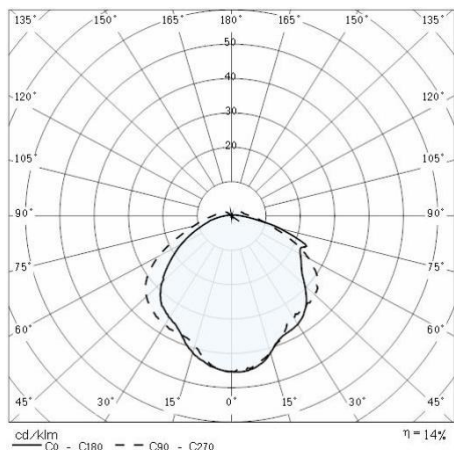

Photometrische Daten