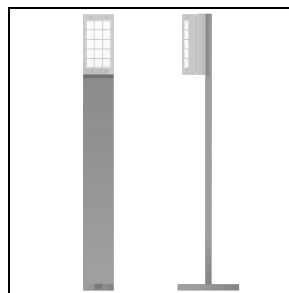

Produktdaten

ETIM-Gruppe:	EG000027	ETIM-Klasse:	EC002892
--------------	----------	--------------	----------

Allgemeine Eigenschaften

Fassung:	E27	Leuchtmittel:	Glühlampen
Leistung [W]:	1x60 W	Farbe / Veredelung:	GR-94 / Grau metallic / Strukturiert
Schutzart IP:	IP65	Schlagfestigkeit / Schlagenergie:	IK07 2J xx5
Schutzklasse:	I	Optik:	S/EW - Symmetrische extrabreite
Nettogewicht [kg]:	1,764	Gesamte Länge [mm]:	260
Gesamte Breite [mm]:	105	Gesamte Höhe [mm]:	130

Mechanische Eigenschaften

Bauform:	Rechteckig	Gehäusematerial:	Aluminium
Diffusormaterial:	Glas		

Installation

Anwendungsbereich:	Außenbeleuchtung	Montageart:	Robuste und hocheffiziente LED-Leuchten für Außenbereiche
Min. Umgebungstemperatur [°C]:	-30	Max. Umgebungstemperatur [°C]:	40

Photometrische Daten

Optionales Zubehör

BLIZ

315027

Mast Bliz 530 mm

■ GR-20 / Grau metallic

315025

Mast Bliz 1030 mm