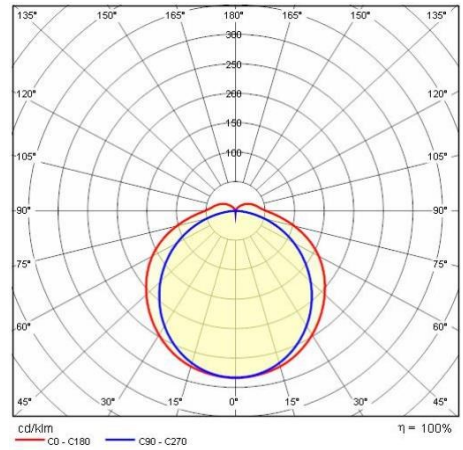

Photometrische Daten

Um die ständige Aktualisierung unserer Produkte zu fördern, behält sich PERFORMANCE IN LIGHTING das Recht vor, Änderungen ohne vorherige Ankündigung vorzunehmen. Daher wird immer empfohlen, die neueste Version zu lesen, die auf der Website www.performanceinlighting.com veröffentlicht ist. Gelieferte Lumenleistungen und Stromverbrauch, einschließlich Verluste, unterliegen einer Toleranz von +/- 7 %. Wenn nicht anders angegeben, gelten die Werte für eine Umgebungstemperatur von 25°C. Die Garantiebedingungen sind unter <https://www.performanceinlighting.com/gr/company/led-warranty>