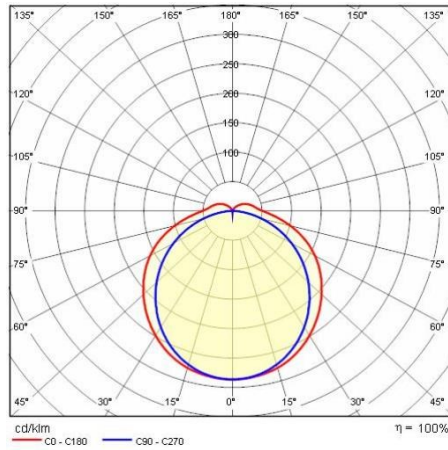

Photometrische Daten

Um die ständige Aktualisierung unserer Produkte zu fördern, behält sich PERFORMANCE IN LIGHTING das Recht vor, Änderungen ohne vorherige Ankündigung vorzunehmen. Daher wird immer empfohlen, die neueste Version zu lesen, die auf der Website www.performanceinlighting.com veröffentlicht ist. Gelieferte Lumenleistungen und Stromverbrauch, einschließlich Verluste, unterliegen einer Toleranz von +/- 7 %. Wenn nicht anders angegeben, gelten die Werte für eine Umgebungstemperatur von 25°C. Die Garantiebedingungen sind unter <https://www.performanceinlighting.com/gr/company/led-warranty>