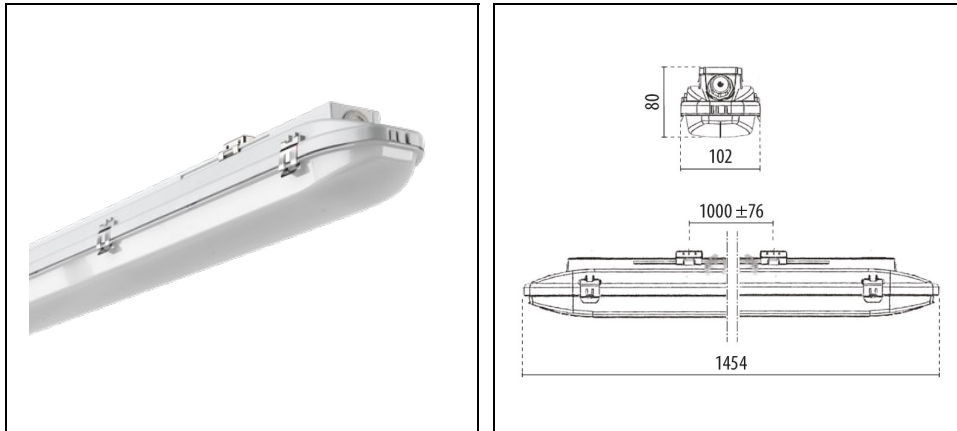

# ACRO PRO EQ258 MULTIPOWER

Artikelnummer 3114700

## Beschreibung

Wasserdichte LED-Leuchte, bestehend aus:

- Gehäuse aus mit Glasfasern verstärktem grauem Polyester
- Diffusoren aus satiniertem Polycarbonat, Prüftemperatur Glühdrahttest gemäß IEC 60695-2-11: 850 °C
- Altersbeständige Silikondichtung
- Platine mit Multichip LED 4000 K
- Integrierte Edelstahl-Clips mit Sicherheitsfeder
- Schnellhalterung zur Deckenmontage (Edelstahl)
- Multipower-Version mit Dip-Schalter für die Auswahl von vier Leistungsstufen, die in der Installationsphase festgelegt werden können
- Einzelbatterieleuchte Notlichtbetrieb 1 Stunde
- EM/1P Ausführungen können auch als Notbeleuchtung verwendet werden (1h)
- Eingebauter Hyperfrequenzsensor (HF) mit Dauerbetrieb bei einer Frequenz von 5,8 Ghz+/- 75 Mhz
- Dimmbare EVGs (DALI)

## Allgemeine Eigenschaften

Fassung:	LED	Leuchtmittel:	LED
LED-Nennlichtstrom [lm]:	4300/5300/6250/7100	Leuchtenlichtstrom [lm]:	3865/4758/5746/6588
Leistung [W]:	24/29/36/42 W	Lichtausbeute [lm/W]:	164
CRI:	80	Farbtemperatur [K]:	4000
Farbe / Veredelung:	GR-RAL7035 / Grau RAL7035 / Strukturiert	Schutzart IP:	IP66
Schlagfestigkeit / Schlagenergie:	IK08 5J xx5	Schutzklasse:	I
Optik:	S/EW - Symmetrische extrabreite	Nettogewicht [kg]:	2.556
Gesamte Länge [mm]:	1454	Gesamte Breite [mm]:	102
Gesamte Höhe [mm]:	80		

## Mechanische Eigenschaften

Bauform:	Rechteckig	Gehäusematerial:	Kunststoff
Diffusormaterial:	Kunststoff	Glühfadentest [°C]:	850 °C