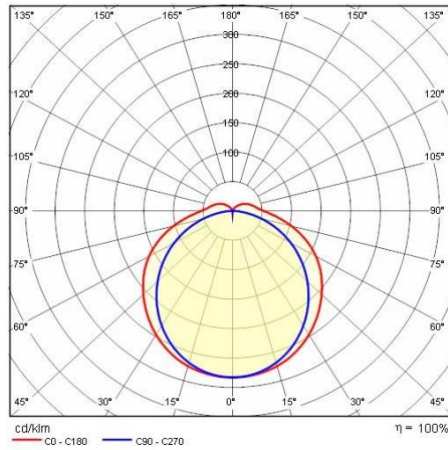

Photometrische Daten

Um die ständige Aktualisierung unserer Produkte zu fördern, behält sich PERFORMANCE IN LIGHTING das Recht vor, Änderungen ohne vorherige Ankündigung vorzunehmen. Daher wird immer empfohlen, die neueste Version zu lesen, die auf der Website www.performanceinlighting.com veröffentlicht ist. Gelieferte Lumenleistungen und Stromverbrauch, einschließlich Verluste, unterliegen einer Toleranz von +/- 7 %. Wenn nicht anders angegeben, gelten die Werte für eine Umgebungstemperatur von 25°C. Die Garantiebedingungen sind unter <https://www.performanceinlighting.com/gr/company/led-warranty>