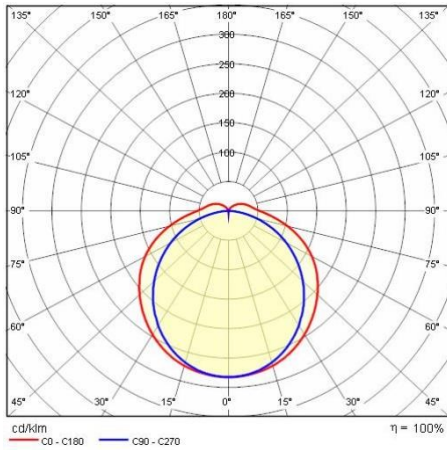

Photometrische Daten

Um die ständige Aktualisierung unserer Produkte zu fördern, behält sich PERFORMANCE IN LIGHTING das Recht vor, Änderungen ohne vorherige Ankündigung vorzunehmen. Daher wird immer empfohlen, die neueste Version zu lesen, die auf der Website www.performanceinlighting.com veröffentlicht ist. Gelieferte Lumenleistungen und Stromverbrauch, einschließlich Verluste, unterliegen einer Toleranz von +/- 7 %. Wenn nicht anders angegeben, gelten die Werte für eine Umgebungstemperatur von 25°C. Die Garantiebedingungen sind unter <https://www.performanceinlighting.com/gr/company/led-warranty>