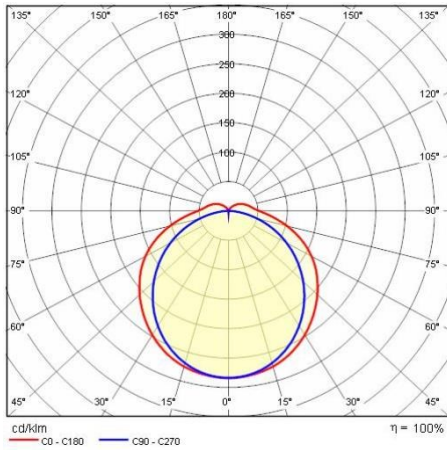

Photometrische Daten

Um die ständige Aktualisierung unserer Produkte zu fördern, behält sich PERFORMANCE IN LIGHTING das Recht vor, Änderungen ohne vorherige Ankündigung vorzunehmen. Daher wird immer empfohlen, die neueste Version zu lesen, die auf der Website www.performanceinlighting.com veröffentlicht ist. Gelieferte Lumenleistungen und Stromverbrauch, einschließlich Verluste, unterliegen einer Toleranz von +/- 7 %. Wenn nicht anders angegeben, gelten die Werte für eine Umgebungstemperatur von 25°C. Die Garantiebedingungen sind unter <https://www.performanceinlighting.com/gr/company/led-warranty>