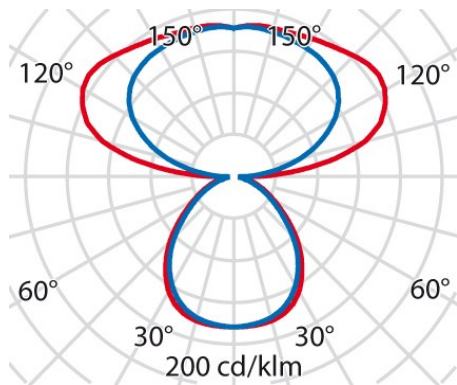

## Allgemeine Eigenschaften

Fassung:	LED	Leuchtmittel:	LED
LED-Nennlichtstrom [lm]:	12700	Leuchtenlichtstrom [lm]:	9180
Leistung [W]:	72 W	Lichtausbeute [lm/W]:	128
CRI:	80	Farbtemperatur [K]:	4000
Farbe / Veredelung:	WH-RAL9016 / Weiß RAL9016 / Strukturiert	Schutzart IP:	IP20
Schlagfestigkeit / Schlagenergie:	IK05 0.7J xx3	Schutzklasse:	I
Optik:	S/D - Symmetrische überwiegend indirekt	Abstrahlwinkel:	2 x 50°/47°
Nettogewicht [kg]:	16.144	Gesamte Länge [mm]:	726
Gesamte Breite [mm]:	449	Gesamte Höhe [mm]:	2055

## Installation

Anwendungsbereich:	Innenbeleuchtung	Min. Umgebungstemperatur [°C]:	10
Max. Umgebungstemperatur [°C]:	40		

## Photometrische Daten