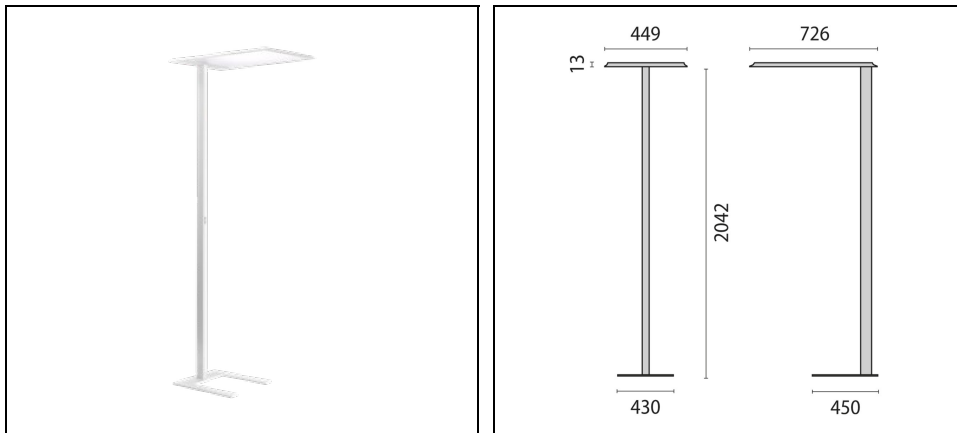

# SL713SL LED MICROPRISMATIC COVER

Artikelnummer 3122132

## Beschreibung

LED-Stehleuchte (SL) für den Innenbereich, bestehend aus:

- Leuchtenkopf und Standrohr aus Aluminiumprofil, Fußplatte aus Stahl pulverbeschichtet
- Neigung des Leuchtenkopfes über Stellschraube justierbar
- Mikropriemenabdeckung für effiziente Lichtstreuung, Blendungsminimierung und eine hohe Gleichmäßigkeit (MP)
- Lichtverteilung direkt / indirekt
- LED Sidelight-Technologie für homogene Leuchtdichteverteilung über die gesamte Lichtaustrittsfläche
- Farbtoleranz nach MacAdam  $\leq 3$  SDCM
- Entblendung nach DIN EN 12464-1
- Inklusive flexibler Zuleitung mit Netzstecker
- Sensorbaustein mit tageslichtabhängiger Lichtsteuerung und Bewegungsmelder
- Ausführungen in Sonderfarben auf Anfrage

## Allgemeine Eigenschaften

Fassung:	LED	Leuchtmittel:	LED
LED-Nennlichtstrom [lm]:	12700	Leuchtenlichtstrom [lm]:	9180
Leistung [W]:	72 W	Lichtausbeute [lm/W]:	128
CRI:	80	Farbtemperatur [K]:	4000
Farbe / Veredelung:	WH-RAL9016 / Weiß RAL9016 / Strukturiert	Schutzart IP:	IP20
Schlagfestigkeit / Schlagenergie:	IK05 0.7J xx3	Schutzklasse:	I
Optik:	S/D - Symmetrische überwiegend indirekt	Abstrahlwinkel:	2 x 50°/47°
Nettogewicht [kg]:	16.144	Gesamte Länge [mm]:	726
Gesamte Breite [mm]:	449	Gesamte Höhe [mm]:	2055

## Mechanische Eigenschaften

Bauform:	Rechteckig	Gehäusematerial:	Aluminium
Diffusormaterial:	Kunststoff	Glühfadentest [°C]:	650 °C