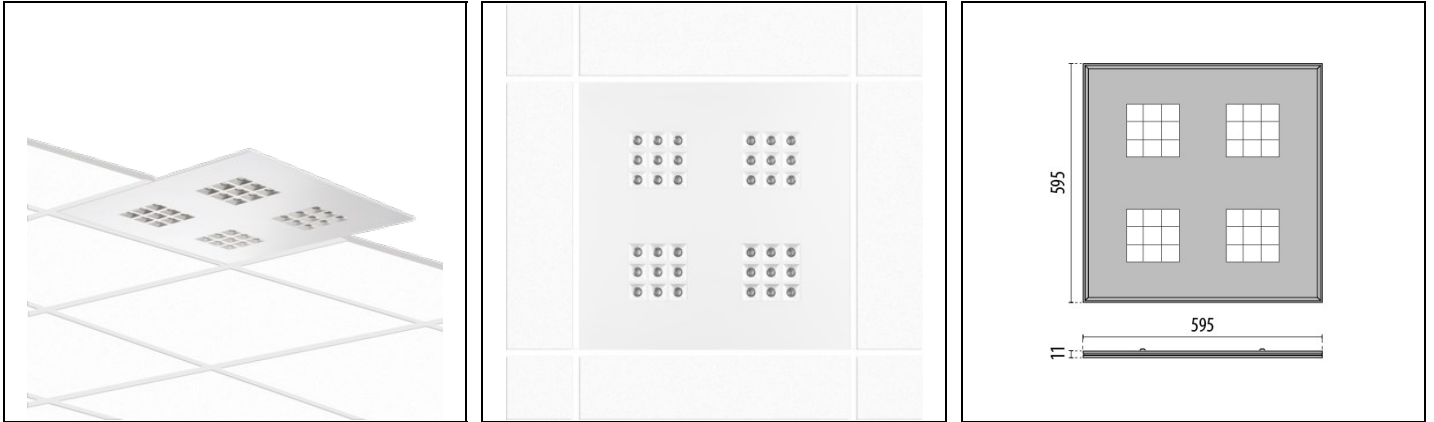

AMIGO 36 WIELAND

Artikelnummer 3110039

Beschreibung

Superflache LED-Einbauleuchte bestehend aus:

- Leuchtgehäuse aus galvanisch verzinktem Lochblech, pulverbeschichtet
- Optische Einheit bestehend aus PMMA-Linsen und Reflektoren aus weißem Polycarbonat für eine optimale Lichtverteilung
- UGR<16
- Inklusive externem ON/OFF Konverter
- Wieland-Steckverbinder GST18j3

Zusatzausstattung:

- DALI Ausführungen auf Anfrage

Produktdaten

ETIM-Gruppe:	EG000027	ETIM-Klasse:	EC001744
--------------	----------	--------------	----------

Allgemeine Eigenschaften

Fassung:	LED	Leuchtmittel:	LED
LED-Nennlichtstrom [lm]:	4100	Leuchtenlichtstrom [lm]:	2900
Leistung [W]:	25 W	Lichtausbeute [lm/W]:	116
CRI:	90	Farbtemperatur [K]:	3000
Farbe / Veredelung:	WH-87 / Weiß / Strukturiert	Schutzart IP:	IP20
Schlagfestigkeit / Schlagenergie:	IK05 0.7J xx3	Schutzklasse:	II
Optik:	S/EW - Symmetrische extrabreite	Nettogewicht [kg]:	3.662
Gesamte Länge [mm]:	595	Gesamte Breite [mm]:	595
Gesamte Höhe [mm]:	11		

Mechanische Eigenschaften

Bauform:	Quadrat \geq 300 mm	Gehäusematerial:	Gefärbter Stahl
Diffusormaterial:	Transparent plastic	Glühfadentest [°C]:	650 °C

Elektrische Eigenschaften

Spannungsart:	AC	Eingangsspannung [V AC]:	220/240
Eingangsfrequenz [Hz]:	50/60	Leistungsfaktor / COS Φ :	>0.9
Einschaltstrom [A/ μ s]:	8 / 40	C10 1.5 mm ² :	55
C16 2.5 mm ² :	85	B10 1.5 mm ² :	50
B16 2.5 mm ² :	80		