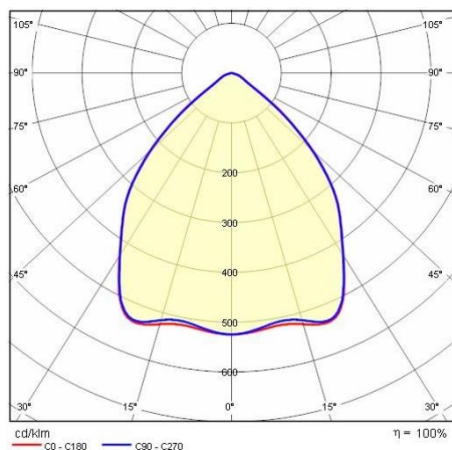

Photometrische Daten