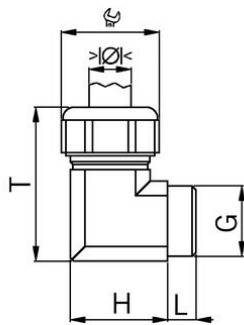

Winkel-Kabelverschraubungen 90° Kunststoff

Anschlussgewinde Pg

- Grau RAL 7032
- Einteiliger Dichteinsatz

Artikel-Nr.:	5215.11.105
EAN:	7611614007373
Material	Polycarbonat
Dichtung	TPE
Einsatztemperatur	-20°C / +100°C
Schutzart	IP68
Gewinde (G)	Pg 11
Klemmbereich min.	7.0 mm
Klemmbereich max.	10.5 mm
Schlüsselweite	22 mm
Masswert (H)	25 mm
Masswert T	42
Gewindelänge (L)	9 mm
Versand	25
Preisgruppe	590