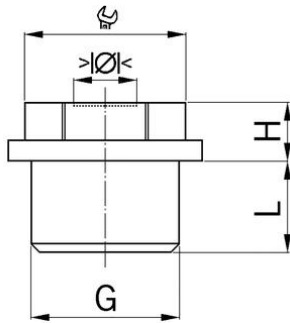

Würgenippel Kunststoff

Anschlussgewinde metrisch

- Hellgrau RAL 7035
- mit Bohrung

Artikel-Nr.:	1620.63
EAN:	7611614129396
Material	Polyethylen
Einsatztemperatur	-20°C / +70°C
Schutzart	IP54
Gewinde (G)	M63x1.5
Minimaler Klemmbereich	24.0 mm
Maximaler Klemmbereich	43.0 mm
Schlüsselweite	56 mm
Masswert (H)	15 mm
Gewindelänge (L)	20 mm
Versand	10
Preisgruppe	590