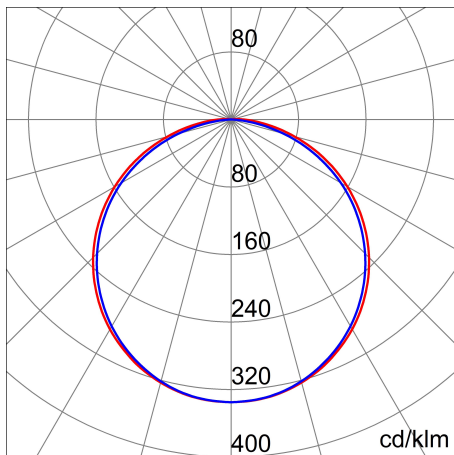

## Allgemeine Eigenschaften

Fassung:	LED	Leuchtmittel:	LED
Leuchtenlichtstrom [lm]:	9000	Leistung [W]:	63 W
Lichtausbeute [lm/W]:	143	CRI:	80
Farbtemperatur [K]:	5700	Farbe / Veredelung:	Grey RAL 7035 / Grau RAL7035
Schutzart IP:	IP66	IP über/unter der Decke:	IP66/IP6g
Schlagfestigkeit / Schlagenergie:	IK08 5J xx5	Schutzklasse:	II
Optik:	OPAL - Opal	Nettogewicht [kg]:	3.262
Gesamte Länge [mm]:	1600	Gesamte Breite [mm]:	110
Gesamte Höhe [mm]:	90		

## Photometrische Daten