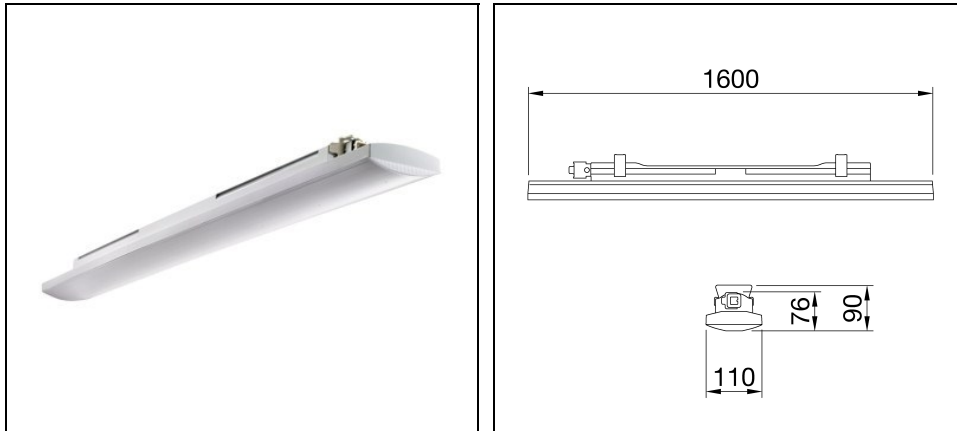

## Beschreibung

- LED-Feuchtraumleuchte in der Schutzart IP66/69 für industrielle Anwendungen und ideal für Produktionsbereiche, Lagerhäuser und Logistikbereiche
- Kann Leuchtstofflampenlösungen bis zu 10.000lm Lampenlichtstrom ersetzen
  - Das IK08-Gehäuse besteht aus selbstverlöschendem Polycarbonat in RAL7035
  - Erhältlich in 3 Größen (800, 1200 und 1600 mm)
  - Erhältlich in 3000 K, 4000 K und 5700 K, mit CRI  $\geq 80$  oder  $\geq 90$
  - Verfügbar in den Leistungen von 25 W bis 63 W, Lichtstrom von 4.000 lm bis 10.000 lm
  - Mid-power-LED Flip-Chip-Typ
  - Der LED-Treiber ist integriert und als ON/OFF oder DALI ausgeführt
  - Die Ausführung mit Durchgangsverdrahtung verfügt über vorverdrahtete mechanische und elektrische Komponenten als Zubehör (Separat zu bestellen), wobei maximal 25 Leuchten in einer Reihe montiert werden dürfen
  - Erhältlich in 4 verschiedenen optischen Lösungen: transparenter oder opaler Diffusor aus UV-stabilisiertem, selbstverlöschendem Polycarbonat; Die transparente Version kann mit TIR-Linsen aus PMMA mit mittlerem oder elliptischem Strahl ausgestattet werden
  - Die Leuchte darf an Wand/Decke installiert oder abgependelt werden, der optionale Wandhalter erlaubt 30° oder 45° zur Längsachse
  - Erhältlich in der DALI-Version mit integriertem Notfall-Kit mit 3 Stunden Autonomie
  - Erhältlich mit externem Notfall-Kit mit 3 Stunden Autonomie, kompatibel mit Durchgangsverdrahtungsversionen (separat zu bestellen)
  - L90B10 (Tq 25°C) = 50.000 h; L80B10 (Tq 25°C) = 100.000 h; L80B10 (Tq 50°C) = 94.000 h