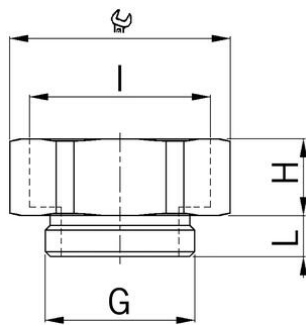

## Adapter Messing

### Adapter Messing

- Aussengewinde metrisch
- Innengewinde Pg
- mit O-Ring

<b>Artikel-Nr.:</b>	<b>3600.10.07</b>
EAN:	7611614062709
Material	Messing vernickelt
O-Ring	NBR
Einsatztemperatur	-40°C / +100°C
Schutzart	IP68
Gewinde aussen	M10x1.5
Gewinde innen	Pg 7
Schlüsselweite	16 mm
Masswert (H)	12 mm
Masswert L	5 mm
Hinweis	1
Versand	50
Preisgruppe	540

1 = Metrisches Regelgewinde