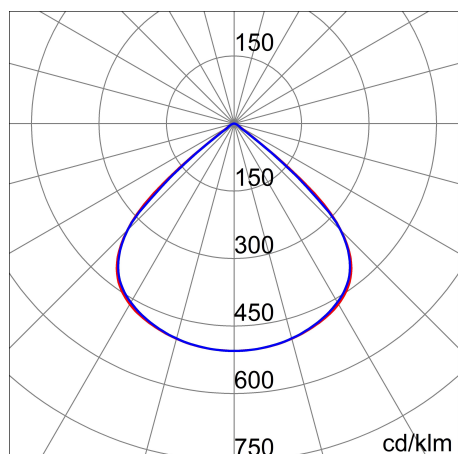

Photometrische Daten

Um die ständige Aktualisierung unserer Produkte zu fördern, behält sich PERFORMANCE IN LIGHTING das Recht vor, Änderungen ohne vorherige Ankündigung vorzunehmen. Daher wird immer empfohlen, die neueste Version zu lesen, die auf der Website www.performanceinlighting.com veröffentlicht ist. Gelieferte Lumenleistungen und Stromverbrauch, einschließlich Verluste, unterliegen einer Toleranz von +/- 7 %. Wenn nicht anders angegeben, gelten die Werte für eine Umgebungstemperatur von 25°C. Die Garantiebedingungen sind unter <https://www.performanceinlighting.com/gr/company/led-warranty>