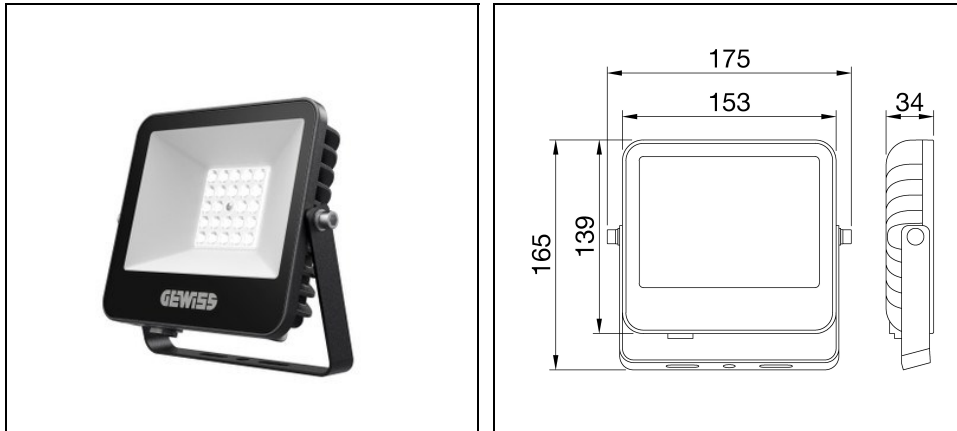

# ELIA FL MINI XS1 10W 100°

Artikelnummer GWF1100AL830

## Beschreibung

- LED-Scheinwerfer für Innen- und Außenbeleuchtung für Wohnhaus- und professionelle Anwendungen wie Fassaden, Gärten, Grünflächen und Gehwege
- Dank ihres Gehäuses aus schwarzem, pulverbeschichtetem Aluminiumdruckguss und seines Frontglases ist sie robust, langlebig und hält rauen Umgebungsbedingungen stand
  - Das Sortiment ist in 2 Größen und 3 Leistungsstufen (10 W, 20 W und 30 W) erhältlich und bietet mit seinen vielfältigen Kombinationsmöglichkeiten große Flexibilität: 2 Farbtemperaturoptionen (3.000 K warmweiß und 4.000 K neutralweiß) mit einem Farbwiedergabeindex von mehr als 80, und 2 Optikoptionen (100° oder asymmetrisch)
  - Die Vorrichtung ist mit einem integrierten Ein-/Aus-Netzteil ausgestattet und ist auch mit einem integrierten PIR-Sensor erhältlich
  - Die Leuchte kann durch die integrierte verstellbare Stahlhalterung decken-, wand- oder bodenmontiert werden
  - Die unten aufgeführten Artikelnummern mit einer Mindestbestellmenge (MOQ) erfordern eine Mindestabnahmemenge. Bitte wenden Sie sich an unsere Vertriebsmitarbeiter, um Informationen zu Verfügbarkeit, Lieferzeiten und Mengenanforderungen zu erhalten

## Allgemeine Eigenschaften

Fassung:	LED	Leuchtmittel:	LED
Leuchtenlichtstrom [lm]:	1400	Leistung [W]:	10 W
Lichtausbeute [lm/W]:	140	CRI:	80
Farbtemperatur [K]:	3000	Farbe / Veredelung:	Black RAL 9017 / Schwarz RAL9017
Schutzart IP:	IP66	Schlagfestigkeit / Schlagenergie:	IK08 5J xx5
Schutzklasse:	I	Optik:	SYMM - Symmetrische
Abstrahlwinkel:	100°	Nettogewicht [kg]:	0.7
Gesamte Länge [mm]:	175	Gesamte Breite [mm]:	165
Gesamte Höhe [mm]:	34		

## Mechanische Eigenschaften

Gehäusematerial:	Aluminium	Diffusormaterial:	Glas
Glühfadentest [°C]:	750 °C		