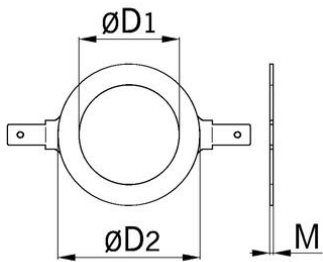

Erdungslaschen zu Kabelverschraubungen

passend zu Kabelverschraubungen Progress®

- Erdungslaschen zu Kabelverschraubungen
- Anschlussgewinde metrisch

| | |
|---------------------|---------------------------------|
| Artikel-Nr.: | 1063.80.10 |
| EAN: | 7611614141282 |
| Material | Messing roh |
| Einsatzbereich | Löt- oder steckbar 6,3 x 1,0 mm |
| Einsatztemperatur | -60°C / +200°C |
| passend zu Gewinde | M63 |
| Durchmesser 1 | 63.5 mm |
| Durchmesser 2 | 78 mm |
| Materialdicke | 1 mm |
| Versand | 50 |
| Preisgruppe | 520 |