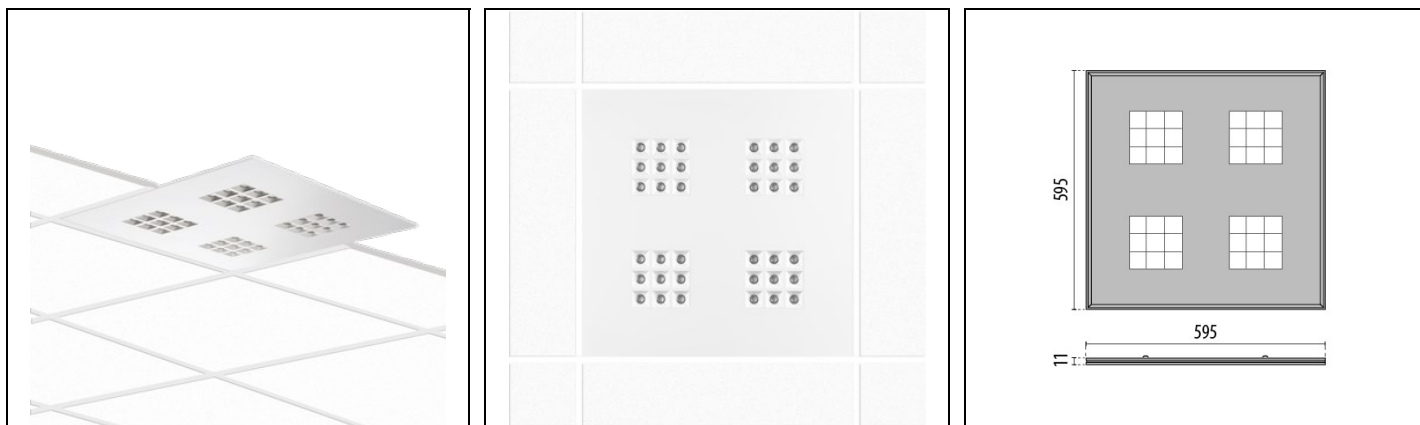

AMIGO 36 S/EW

Artikelnummer 3109251

Beschreibung

Superflache LED-Einbauleuchte bestehend aus:

- Leuchtgehäuse aus galvanisch verzinktem Lochblech, pulverbeschichtet
- Optische Einheit bestehend aus PMMA-Linsen und Reflektoren aus weißem Polycarbonat für eine optimale Lichtverteilung
- UGR<16
- Inklusive externem ON/OFF Konverter

Zusatzausstattung:

- DALI Ausführungen auf Anfrage

Produktdaten

ETIM-Gruppe:	EG000027	ETIM-Klasse:	EC001744
--------------	----------	--------------	----------

Allgemeine Eigenschaften

Fassung:	LED	Leuchtmittel:	LED
LED-Nennlichtstrom [lm]:	4392	Leuchtenlichtstrom [lm]:	3091
Leistung [W]:	25 W	Lichtausbeute [lm/W]:	124
CRI:	90	Farbtemperatur [K]:	4000
Farbe / Veredelung:	WH-87 / Weiß / Strukturiert	Schutzart IP:	IP20
Schlagfestigkeit / Schlagenergie:	IK05 0.7J xx3	Schutzklasse:	II
Optik:	S/EW - Symmetrische extrabreite	Nettogewicht [kg]:	3.662
Gesamte Länge [mm]:	595	Gesamte Breite [mm]:	595
Gesamte Höhe [mm]:	11		

Mechanische Eigenschaften

Bauform:	Quadrat \geq 300 mm	Gehäusematerial:	Gefärbter Stahl
Diffusormaterial:	Transparent plastic	Glühfadentest [°C]:	650 °C

Elektrische Eigenschaften

Spannungsart:	AC	Eingangsspannung [V AC]:	220/240
Eingangsfrequenz [Hz]:	50/60	Leistungsfaktor / COS Φ :	>0.9
Einschaltstrom [A/ μ s]:	8 / 40	C10 1.5 mm ² :	55
C16 2.5 mm ² :	85	B10 1.5 mm ² :	50
B16 2.5 mm ² :	80		