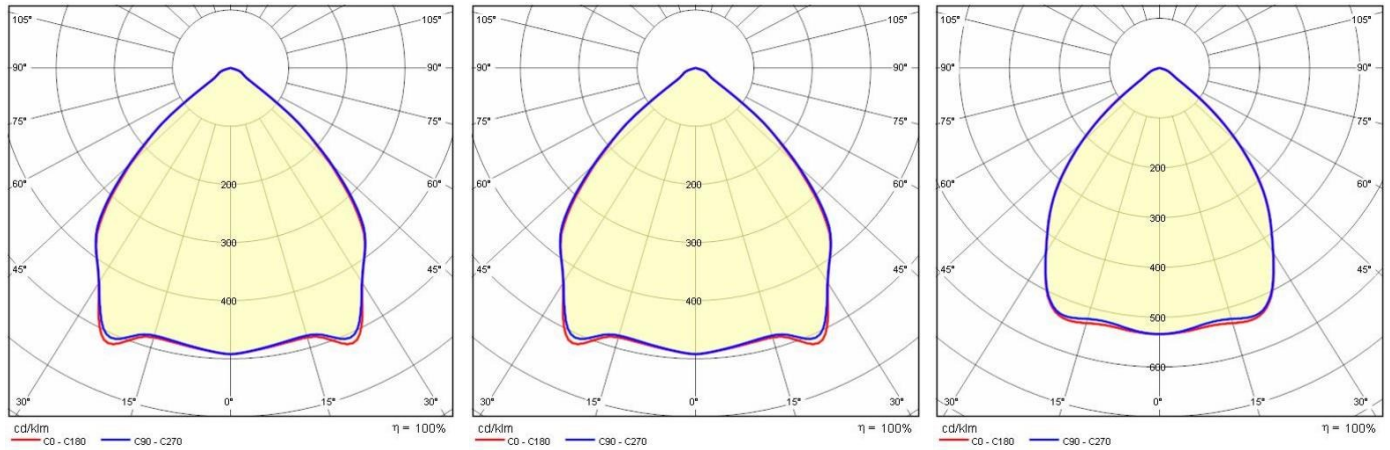

Photometrische Daten