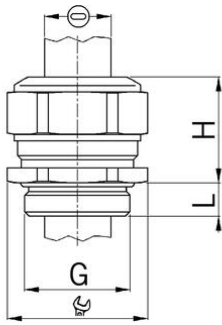

Kabelverschraubungen Progress® Messing für Flachkabel

Kurzes Anschlussgewinde Pg

- Einteiliger Dichteinsatz
- nicht durchgehend isolierend

Artikel-Nr.:	1300.21.220.060
EAN:	7611614129624
Material	Messing vernickelt
Dichtung	TPE
O-Ring	NBR
Einsatztemperatur	-40°C / +100°C
Schutzart	IP68
Gewinde (G)	Pg 21
Flachkabel min. Dimension	19.0x3.0
Flachkabel max. Dimension	22.0x6.0
Schlüsselweite	36 mm
Masswert (H)	28 mm
Gewindelänge (L)	7.5 mm
Versand	25
Preisgruppe	540