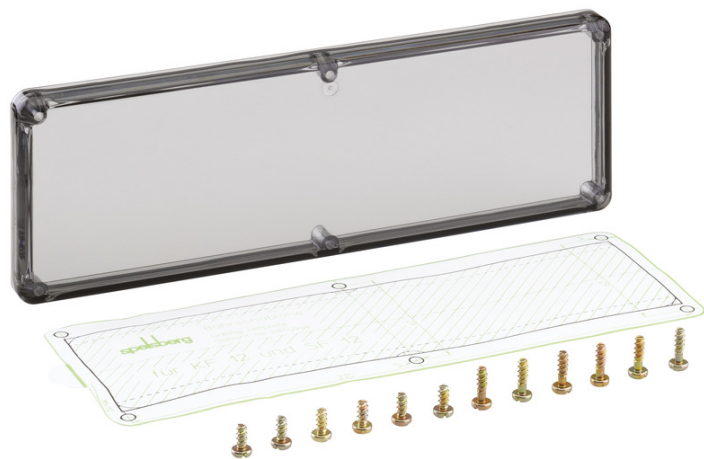

Sichtfenster
SF 12

SF 12

Sichtfenster

Artikelnummer: 56801201

Maße: 228 x 80 x 13 mm

Sichtfenster, zur Montage auf Gehäusedeckel, transparente Sichtscheibe, mit Bohrschablone und Befestigungsschrauben

Produkteigenschaften

Maße und Gewicht

Breite:	228 mm
Länge:	80 mm
Höhe:	13 mm
Gewicht:	0.09 kg

Materialeigenschaften

Brennbarkeitsklasse nach UL94:	V2
Glühdrahtfestigkeit:	960 °C (EN 60695-2-11)

Mechanische Eigenschaften

Art des Zubehörs:	sonstige
-------------------	----------